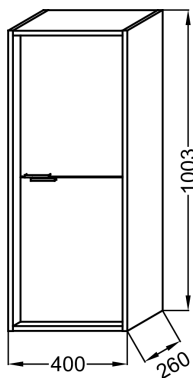

## Технические характеристики

- РАЗМЕРЫ (СМ): 40x26x100.30 см
- МАТЕРИАЛ: Лак
- ВНУТРЕННЯЯ СИСТЕМА ХРАНЕНИЯ : 2 стеклянные полки
- МОДЕЛЬ : Левосторонняя или правосторонняя
- ФИКСАЦИЯ : Установщику необходимо выбрать набор креплений в зависимости от типа стены

## Общая информация

Спецификация продукта: Реверсивная полуколонна 40 см, ручки Хром. EB1665-J5. Коллекция: VIVIENNE. РАЗМЕРЫ (СМ): 40x26x100.30 см. ВЕС: 19 кг. МАТЕРИАЛ: Лак. УСТАНОВКА: Подвесная. ВНУТРЕННЯЯ СИСТЕМА ХРАНЕНИЯ: 2 стеклянные полки. РЕШЕНИЕ ХРАНЕНИЯ: Дверцы. МОДЕЛЬ: Левосторонняя или правосторонняя. ДОПОЛНИТЕЛЬНЫЙ МОДУЛЬ: Полуколонна. ФИКСАЦИЯ: Установщику необходимо выбрать набор креплений в зависимости от типа стены. ДОПОЛНИТЕЛЬНАЯ ИНФОРМАЦИЯ: Реверсивные дверцы.