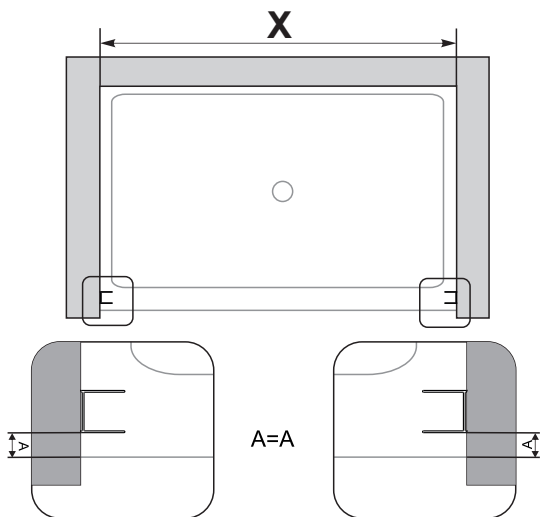

Measuring tape
Maßband
Рулетка

Set square
Anschlagwinkel
Угольник

Pencil
Bleistift
Карандаш

Mallet
Mallet
Деревянный молоток

Installation / Montage / Монтаж
Berkel 48P27, 48P04, 48P12, 48P13, 48P05

1

	X, mm
800	750-850
900	850-950
1000	950-1050
1100	1050-1150
1200	1150-1250