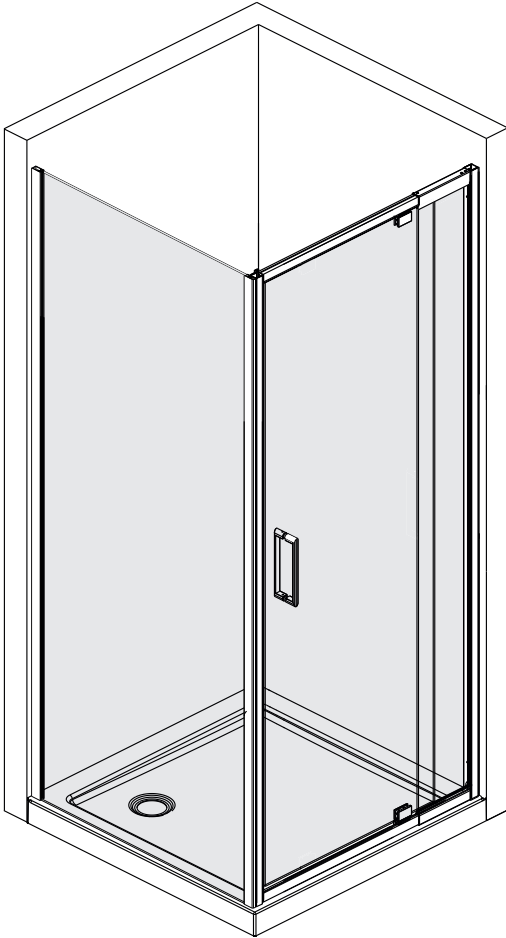

Installation / Montage / Монтаж

Berkel 48P02, 48P28, 48P29, 48P03, 48P19, 48P20, 48P18, 48P17, 48P22,
48P14, 48P15, 48P16, 48P06, 48P07, 48P10

14