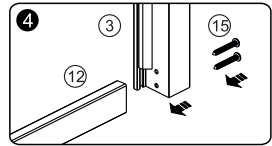

5

Left
Links
Слева

6