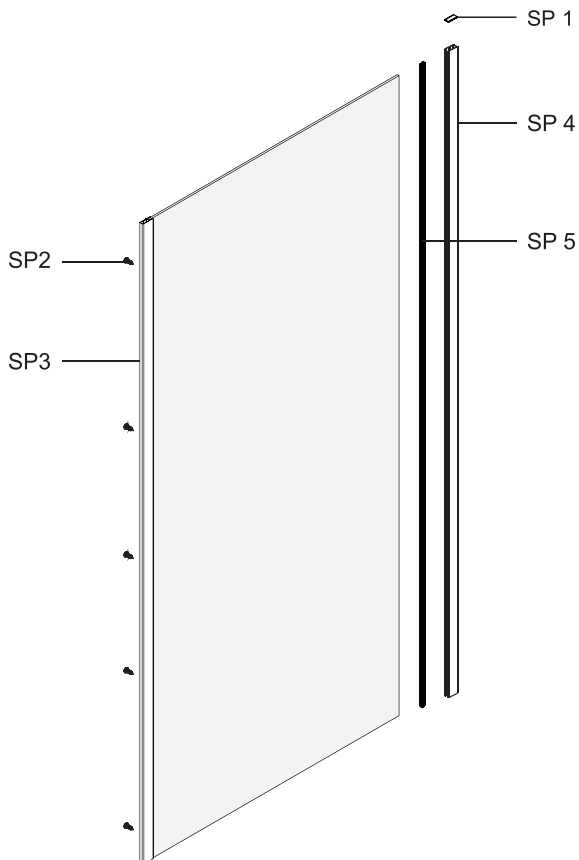

Berkel 48P25
Berkel 48P21
Berkel 48P26

**Detailization / Details / В комплект входит
Berkel 48P**

№	pcs Stück шт.	Description/Beschreibung/Наименование	№	pcs Stück шт.	Description/Beschreibung/Наименование
1	8	Wall anchor / Dübel / Дюбель	10	1	Bottom gasket / Bodendichtung / Уплотнитель
2	2	Wall profile / Wand-Profil / Пристенный профиль	11	1	Bottom gasket / Bodendichtung / Уплотнитель
3	1	Magnet closing / Magnetische Silikondichtung / Магнитный силиконовый уплотнитель	12	2	Screw cap / Schraubverschluss / Декоративная заглушка самореза
4	1	Side gasket / Silikondichtung / Силиконовый уплотнитель	13	1	Fixed glass / Feste Glas / Фиксированное стекло
5	1	Door glass / Türglas / Стекла́нная дверь	14	1	Side gasket / Silikondichtung / Силиконовый уплотнитель
6	4	Screw ST4x40 / Linsenblechschraube ST4x40 / Саморез ST4x40	15	4	Screw ST4x30 / Linsenblechschraube ST4x30 / Саморез ST4x30
7	9	Screw cap / Schraubverschluss / Декоративная заглушка самореза	16	2	Pivot base / Pivot Basis / Распашной механизм
8	1	Handle / Türgriffe / Ручка	17	1	Key kit / Schlüsselsatz / Набор ключей
9	13	Screw ST4x10 / Linsenblechschraube ST4x10 / Саморез ST4x10			

**Detailization / Details / В комплект входит
Berkel 48P**

№	pcs Stück шт.	Description/Beschreibung/Наименование
SP1	1	Decorative cap / Dekorative Blindstopfen / Декоративная заглушка
SP2	5	Screw ST4x10 / Linsenblechschraube ST4x10 / Саморез ST4x10
SP3	1	Return panel assembling / Rückwandmontage / Профиль фиксированного стекла
SP 4	1	Wall profile / Wand-Profil / Пристенный профиль
SP 5	1	Squeeze gasket / Klemmprofil / Зажимной уплотнитель