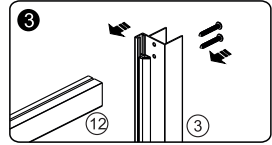

5

Left
Links
Слева

6