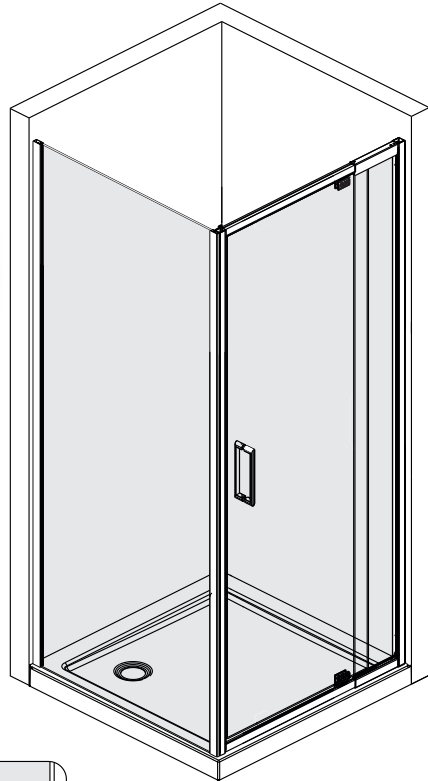

Installation / Montage / Монтаж

Berkel 48P02, 48P28, 48P29, 48P03, 48P19, 48P20, 48P18, 48P17, 48P22,
48P14, 48P15, 48P16, 48P06, 48P07, 48P10

13