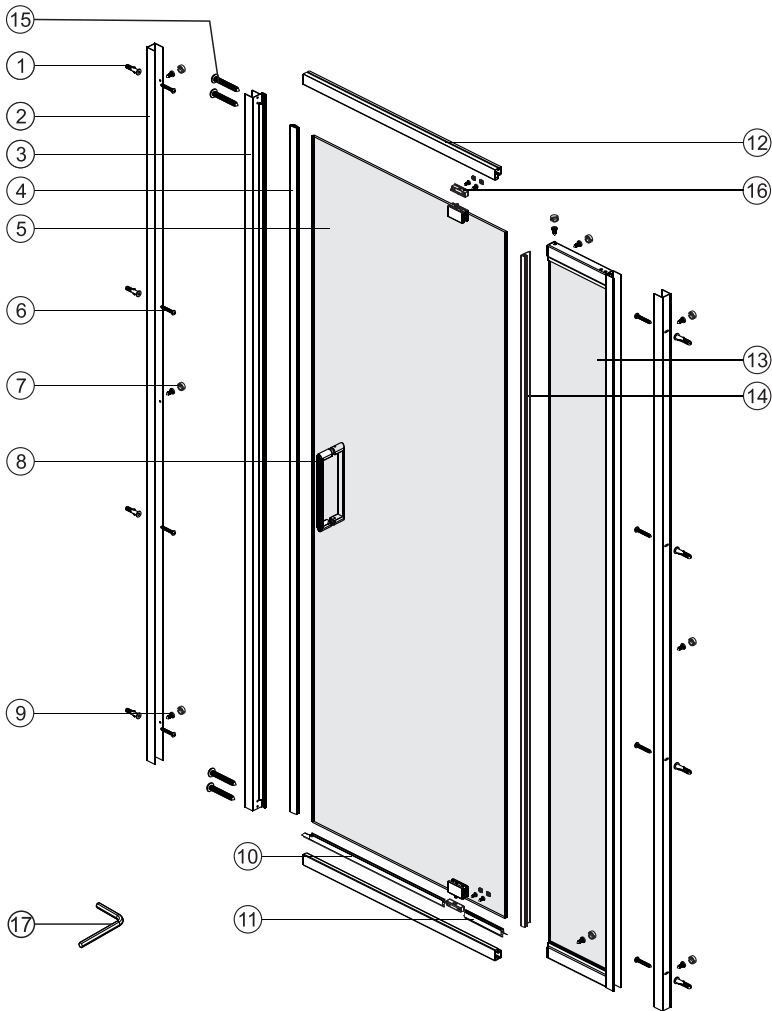

Berkel 48P25
Berkel 48P21
Berkel 48P26

**Detailization / Details / В комплект входит
Berkel 48P**

№	pcs Stück шт.	Description/Beschreibung/Наименование	№	pcs Stück шт.	Description/Beschreibung/Наименование
1	8	Wall anchor / Dübel / Дюбель	10	1	Bottom gasket / Bodendichtung / Уплотнитель
2	2	Wall profile / Wand-Profil / Пристенный профиль	11	1	Bottom gasket / Bodendichtung / Уплотнитель
3	1	Magnet closing / Magnetische Silikondichtung / Магнитный силиконовый уплотнитель	12	2	Screw cap / Schraubverschluss / Декоративная заглушка самореза
4	1	Side gasket / Silikondichtung / Силиконовый уплотнитель	13	1	Fixed glass / Feste Glas / Фиксированное стекло
5	1	Door glass / Türglas / Стекла́нная дверь	14	1	Side gasket / Silikondichtung / Силиконовый уплотнитель
6	4	Screw ST4x40 / Linsenblechschraube ST4x40 / Саморез ST4x40	15	4	Screw ST4x30 / Linsenblechschraube ST4x30 / Саморез ST4x30
7	9	Screw cap / Schraubverschluss / Декоративная заглушка самореза	16	2	Pivot base / Pivot Basis / Распашной механизм
8	1	Handle / Türgriffe / Ручка	17	1	Key kit / Schlüsselsatz / Набор ключей
9	13	Screw ST4x10 / Linsenblechschraube ST4x10 / Саморез ST4x10			

**Detailization / Details / В комплект входит
Berkel 48P**

№	pcs Stück шт.	Description/Beschreibung/Наименование
SP1	1	Decorative cap / Dekorative Blindstopfen / Декоративная заглушка
SP2	5	Screw ST4x10 / Linsenblechschraube ST4x10 / Саморез ST4x10
SP3	1	Return panel assembling / Rückwandmontage / Профиль фиксированного стекла
SP 4	1	Wall profile / Wand-Profil / Пристенный профиль
SP 5	1	Squeeze gasket / Klemmprofil / Зажимной уплотнитель