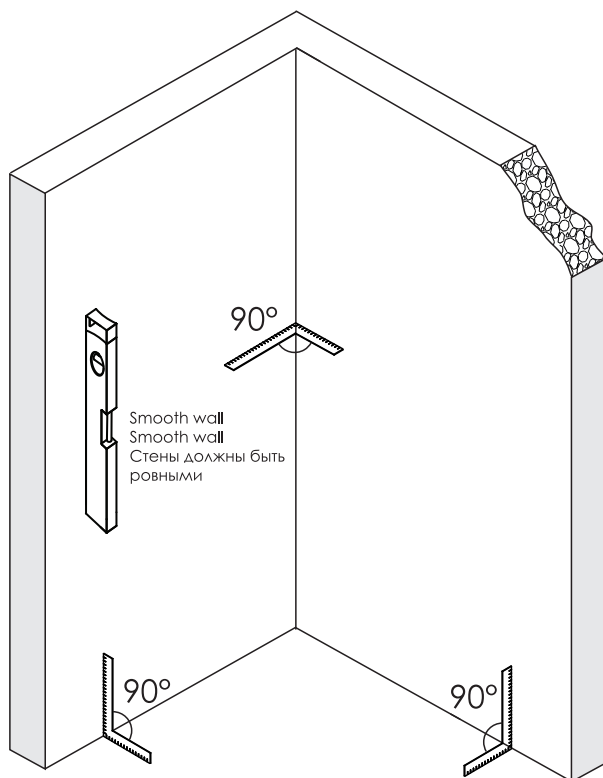

Preparation / Vorbereitung / Подготовка

Tools and materials required / Werkzeuge und Materialien benötigt / Необходимые инструменты и материалы (в комплект не входят)