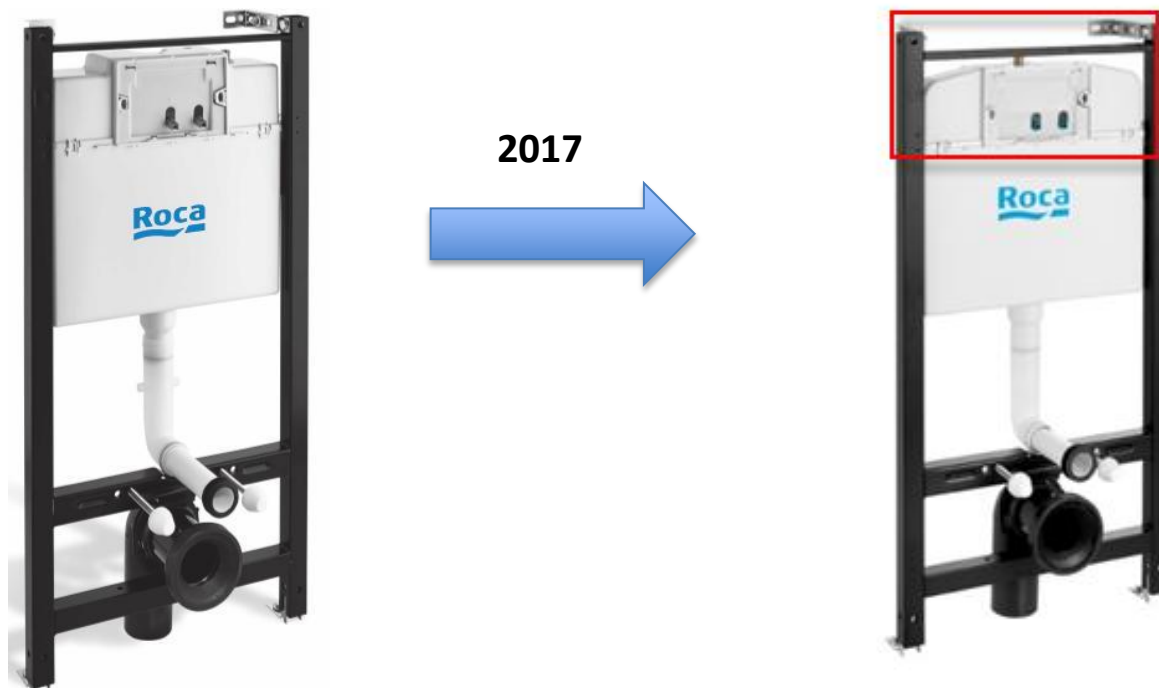

Pack Dama Senso

27/06/17

- 1 артикул
- Яркая красочная упаковка
- Все необходимое в одной упаковке

- Обновленная инсталляционная система Roca Active (исполнение 2017 года)
- Дам Сенсо подвесной унитаза
- Дам Сенсо сиденье с функцией мягкого закрывания
- Клавиша смыва с лого Roca

Обновленная инсталляционная система

2017

Исполнение
2017 года

- a) **НОВЫЙ ДИЗАЙН ВЕРХНЕЙ ЧАСТИ БАЧКА**
- b) **НОВАЯ СИСТЕМА ФИКСАЦИИ (ДЕРЖАТЕЛЬ)**

Pack Dama Senso

Держатель кнопки смыва

Исполнение 2017 года

СУЩЕСТВУЮЩИЙ

НОВЫЙ ДИЗАЙН

Кнопка смыва 32В

- **Рама: стальной профиль 40x40 мм**
- **Ножки: гальванизированная сталь, 0-200 мм**
- **Выдерживает нагрузку 400 кг, защищена порошковым покрытием, цвет – черный**
- **Соответствует европейскому стандарту DIN EN ISO 9227 (испытание на коррозию)**
- **Для унитазов с межосевым расстоянием 180 и 230 мм**

- Бачок: шумоизоляция и изоляция от конденсационной влаги, пенопласт внутри
- Подвод воды сверху посередине, сверху справа
- Наливной механизм: уровень шума меньше 30 dBA
- Сливной механизм с силиконовым запорным кольцом, надежность клапана 200 000 циклов
- По умолчанию объем смыва настроен на 6/3 л