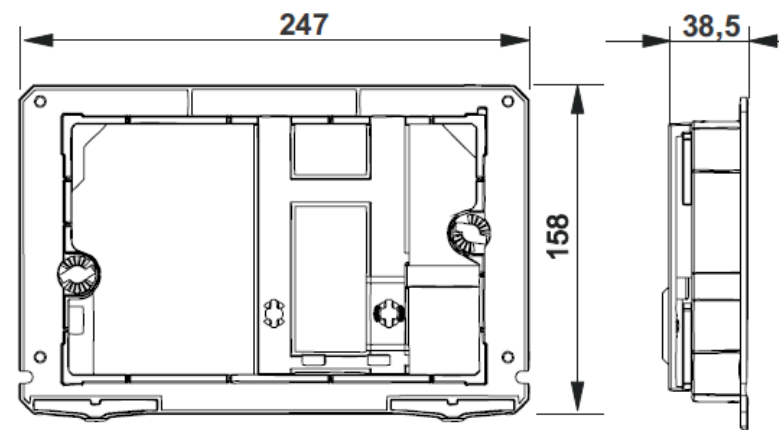

Обновленная инсталляционная система

2017

Исполнение
2017 года

- a) **НОВЫЙ ДИЗАЙН ВЕРХНЕЙ ЧАСТИ БАЧКА**
- b) **НОВАЯ СИСТЕМА ФИКСАЦИИ (ДЕРЖАТЕЛЬ)**

Pack Dama Senso

Держатель кнопки смыва

Исполнение 2017 года

СУЩЕСТВУЮЩИЙ

НОВЫЙ ДИЗАЙН

Кнопка смыва 32В

- **Рама: стальной профиль 40x40 мм**
- **Ножки: гальванизированная сталь, 0-200 мм**
- **Выдерживает нагрузку 400 кг, защищена порошковым покрытием, цвет – черный**
- **Соответствует европейскому стандарту DIN EN ISO 9227 (испытание на коррозию)**
- **Для унитазов с межосевым расстоянием 180 и 230 мм**