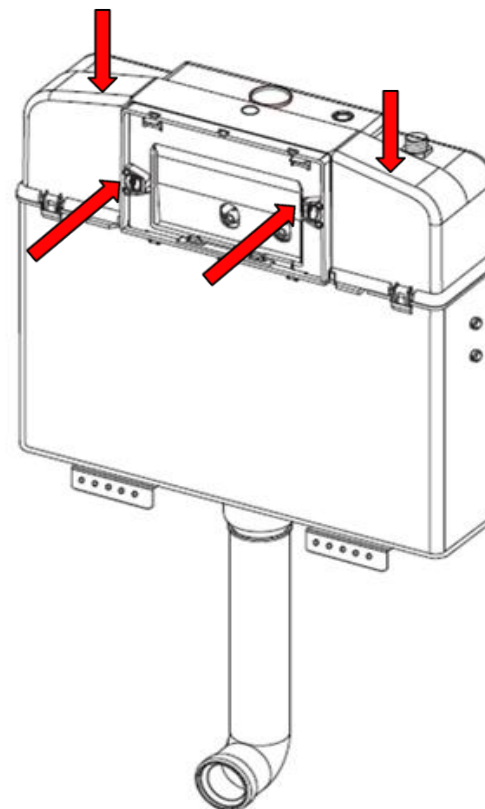

Pack Dama Senso

27/06/17

- 1 артикул
- Яркая красочная упаковка
- Все необходимое в одной упаковке

- Обновленная инсталляционная система Roca Active (исполнение 2017 года)
- Дам Сенсо подвесной унитаза
- Дам Сенсо сиденье с функцией мягкого закрывания
- Клавиша смыва с лого Roca

Обновленная инсталляционная система

2017

Исполнение
2017 года

- a) **НОВЫЙ ДИЗАЙН ВЕРХНЕЙ ЧАСТИ БАЧКА**
- b) **НОВАЯ СИСТЕМА ФИКСАЦИИ (ДЕРЖАТЕЛЬ)**

Pack Dama Senso

Держатель кнопки смыва

Исполнение 2017 года

СУЩЕСТВУЮЩИЙ

НОВЫЙ ДИЗАЙН

Кнопка смыва 32В

- **Рама: стальной профиль 40x40 мм**
- **Ножки: гальванизированная сталь, 0-200 мм**
- **Выдерживает нагрузку 400 кг, защищена порошковым покрытием, цвет – черный**
- **Соответствует европейскому стандарту DIN EN ISO 9227 (испытание на коррозию)**
- **Для унитазов с межосевым расстоянием 180 и 230 мм**

- Бачок: шумоизоляция и изоляция от конденсационной влаги, пенопласт внутри
- Подвод воды сверху посередине, сверху справа
- Наливной механизм: уровень шума меньше 30 dBA
- Сливной механизм с силиконовым запорным кольцом, надежность клапана 200 000 циклов
- По умолчанию объем смыва настроен на 6/3 л