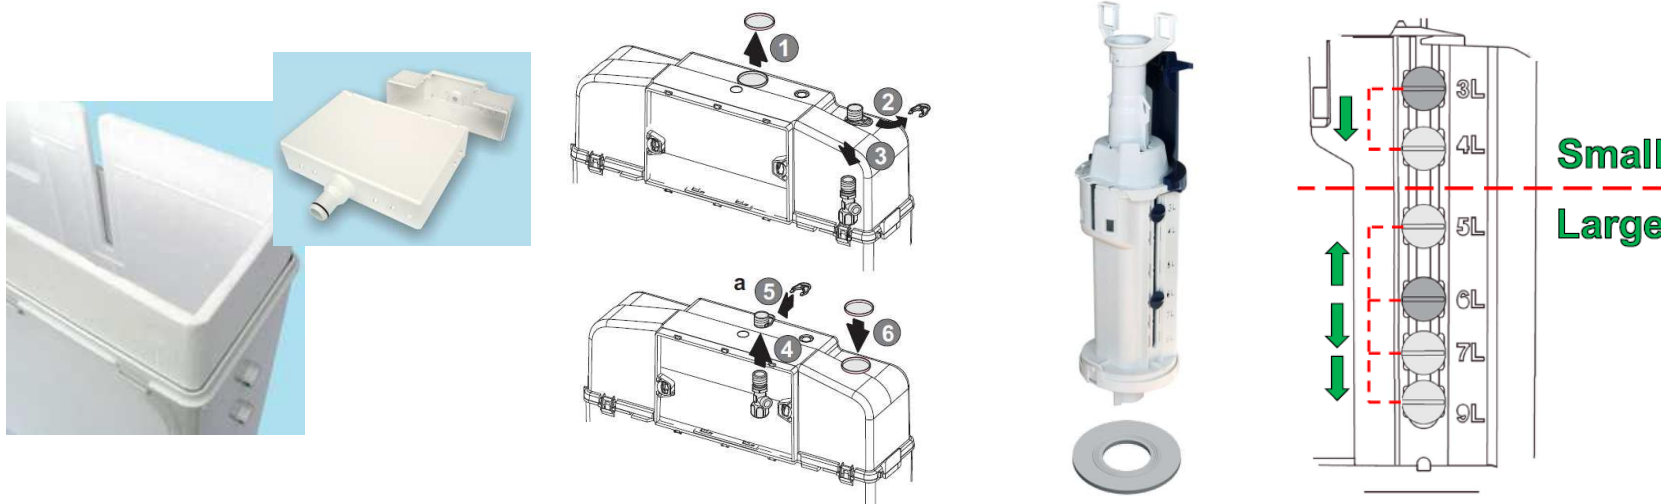

Обновленная инсталляционная система

2017

Исполнение
2017 года

- a) **НОВЫЙ ДИЗАЙН ВЕРХНЕЙ ЧАСТИ БАЧКА**
- b) **НОВАЯ СИСТЕМА ФИКСАЦИИ (ДЕРЖАТЕЛЬ)**

Pack Dama Senso

Держатель кнопки смыва

Исполнение 2017 года

СУЩЕСТВУЮЩИЙ

НОВЫЙ ДИЗАЙН

Кнопка смыва 32В

- **Рама: стальной профиль 40x40 мм**
- **Ножки: гальванизированная сталь, 0-200 мм**
- **Выдерживает нагрузку 400 кг, защищена порошковым покрытием, цвет – черный**
- **Соответствует европейскому стандарту DIN EN ISO 9227 (испытание на коррозию)**
- **Для унитазов с межосевым расстоянием 180 и 230 мм**

- Бачок: шумоизоляция и изоляция от конденсационной влаги, пенопласт внутри
- Подвод воды сверху посередине, сверху справа
- Наливной механизм: уровень шума меньше 30 dBA
- Сливной механизм с силиконовым запорным кольцом, надежность клапана 200 000 циклов
- По умолчанию объем смыва настроен на 6/3 л