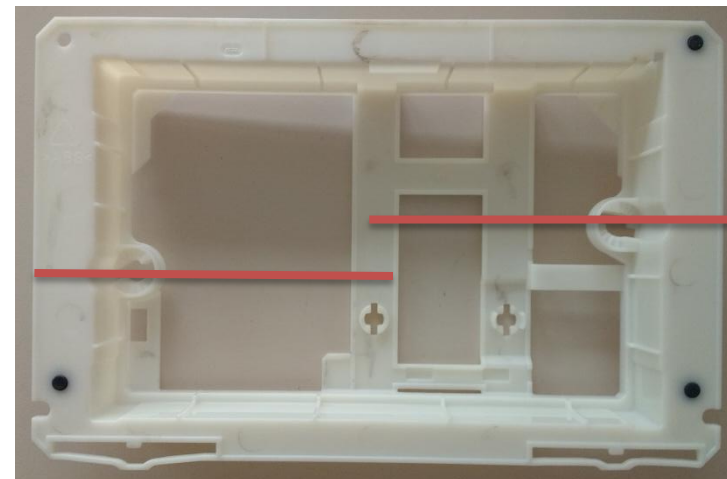

Обновленная инсталляционная система

2017

Исполнение
2017 года

- a) **НОВЫЙ ДИЗАЙН ВЕРХНЕЙ ЧАСТИ БАЧКА**
- b) **НОВАЯ СИСТЕМА ФИКСАЦИИ (ДЕРЖАТЕЛЬ)**

Pack Dama Senso

Держатель кнопки смыва

Исполнение 2017 года

СУЩЕСТВУЮЩИЙ

НОВЫЙ ДИЗАЙН

Кнопка смыва 32В

- **Рама: стальной профиль 40x40 мм**
- **Ножки: гальванизированная сталь, 0-200 мм**
- **Выдерживает нагрузку 400 кг, защищена порошковым покрытием, цвет – черный**
- **Соответствует европейскому стандарту DIN EN ISO 9227 (испытание на коррозию)**
- **Для унитазов с межосевым расстоянием 180 и 230 мм**

- Бачок: шумоизоляция и изоляция от конденсационной влаги, пенопласт внутри
- Подвод воды сверху посередине, сверху справа
- Наливной механизм: уровень шума меньше 30 dBA
- Сливной механизм с силиконовым запорным кольцом, надежность клапана 200 000 циклов
- По умолчанию объем смыва настроен на 6/3 л