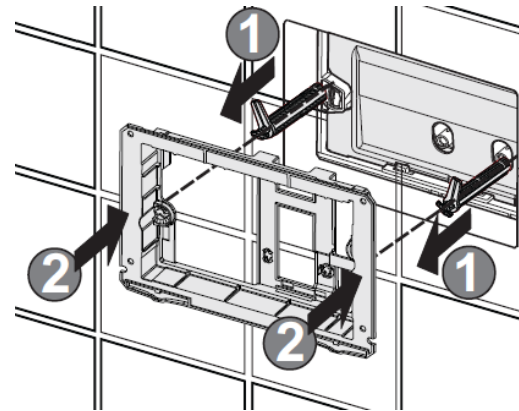

Обновленная инсталляционная система

2017

Исполнение
2017 года

- a) **НОВЫЙ ДИЗАЙН ВЕРХНЕЙ ЧАСТИ БАЧКА**
- b) **НОВАЯ СИСТЕМА ФИКСАЦИИ (ДЕРЖАТЕЛЬ)**

Pack Dama Senso

Держатель кнопки смыва

Исполнение 2017 года

СУЩЕСТВУЮЩИЙ

НОВЫЙ ДИЗАЙН

Кнопка смыва 32В

- **Рама: стальной профиль 40x40 мм**
- **Ножки: гальванизированная сталь, 0-200 мм**
- **Выдерживает нагрузку 400 кг, защищена порошковым покрытием, цвет – черный**
- **Соответствует европейскому стандарту DIN EN ISO 9227 (испытание на коррозию)**
- **Для унитазов с межосевым расстоянием 180 и 230 мм**

- Бачок: шумоизоляция и изоляция от конденсационной влаги, пенопласт внутри
- Подвод воды сверху посередине, сверху справа
- Наливной механизм: уровень шума меньше 30 dBA
- Сливной механизм с силиконовым запорным кольцом, надежность клапана 200 000 циклов
- По умолчанию объем смыва настроен на 6/3 л