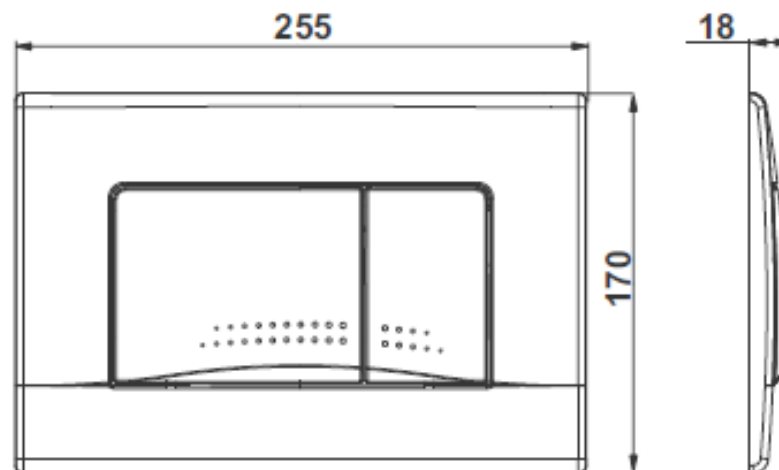

Обновленная инсталляционная система

2017

Исполнение
2017 года

- a) **НОВЫЙ ДИЗАЙН ВЕРХНЕЙ ЧАСТИ БАЧКА**
- b) **НОВАЯ СИСТЕМА ФИКСАЦИИ (ДЕРЖАТЕЛЬ)**

Pack Dama Senso

Держатель кнопки смыва

Исполнение 2017 года

СУЩЕСТВУЮЩИЙ

НОВЫЙ ДИЗАЙН

Кнопка смыва 32В

- **Рама: стальной профиль 40x40 мм**
- **Ножки: гальванизированная сталь, 0-200 мм**
- **Выдерживает нагрузку 400 кг, защищена порошковым покрытием, цвет – черный**
- **Соответствует европейскому стандарту DIN EN ISO 9227 (испытание на коррозию)**
- **Для унитазов с межосевым расстоянием 180 и 230 мм**