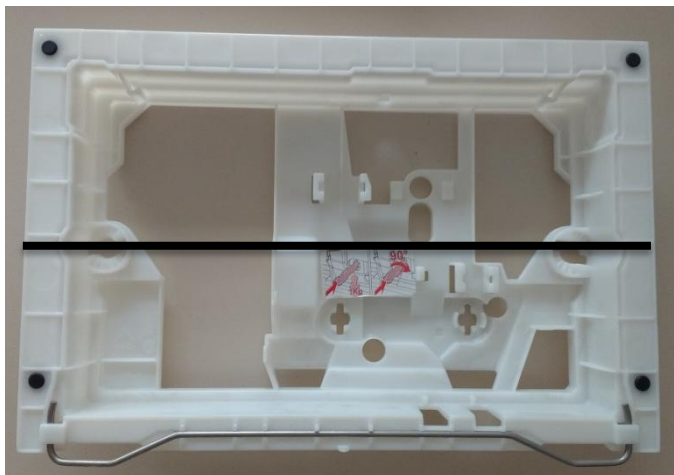

Обновленная инсталляционная система

2017

Исполнение
2017 года

- a) **НОВЫЙ ДИЗАЙН ВЕРХНЕЙ ЧАСТИ БАЧКА**
- b) **НОВАЯ СИСТЕМА ФИКСАЦИИ (ДЕРЖАТЕЛЬ)**

Pack Dama Senso

Держатель кнопки смыва

Исполнение 2017 года

СУЩЕСТВУЮЩИЙ

НОВЫЙ ДИЗАЙН

Кнопка смыва 32В

- **Рама: стальной профиль 40x40 мм**
- **Ножки: гальванизированная сталь, 0-200 мм**
- **Выдерживает нагрузку 400 кг, защищена порошковым покрытием, цвет – черный**
- **Соответствует европейскому стандарту DIN EN ISO 9227 (испытание на коррозию)**
- **Для унитазов с межосевым расстоянием 180 и 230 мм**

- Бачок: шумоизоляция и изоляция от конденсационной влаги, пенопласт внутри
- Подвод воды сверху посередине, сверху справа
- Наливной механизм: уровень шума меньше 30 dBA
- Сливной механизм с силиконовым запорным кольцом, надежность клапана 200 000 циклов
- По умолчанию объем смыва настроен на 6/3 л