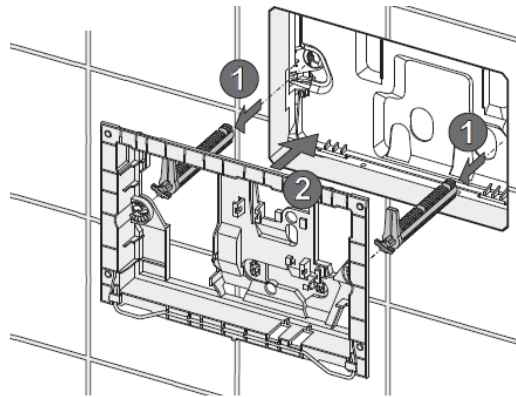

Обновленная инсталляционная система

2017

Исполнение
2017 года

- a) **НОВЫЙ ДИЗАЙН ВЕРХНЕЙ ЧАСТИ БАЧКА**
- b) **НОВАЯ СИСТЕМА ФИКСАЦИИ (ДЕРЖАТЕЛЬ)**

Pack Dama Senso

Держатель кнопки смыва

Исполнение 2017 года

СУЩЕСТВУЮЩИЙ

НОВЫЙ ДИЗАЙН

Кнопка смыва 32В

- **Рама: стальной профиль 40x40 мм**
- **Ножки: гальванизированная сталь, 0-200 мм**
- **Выдерживает нагрузку 400 кг, защищена порошковым покрытием, цвет – черный**
- **Соответствует европейскому стандарту DIN EN ISO 9227 (испытание на коррозию)**
- **Для унитазов с межосевым расстоянием 180 и 230 мм**

- Бачок: шумоизоляция и изоляция от конденсационной влаги, пенопласт внутри
- Подвод воды сверху посередине, сверху справа
- Наливной механизм: уровень шума меньше 30 dBA
- Сливной механизм с силиконовым запорным кольцом, надежность клапана 200 000 циклов
- По умолчанию объем смыва настроен на 6/3 л