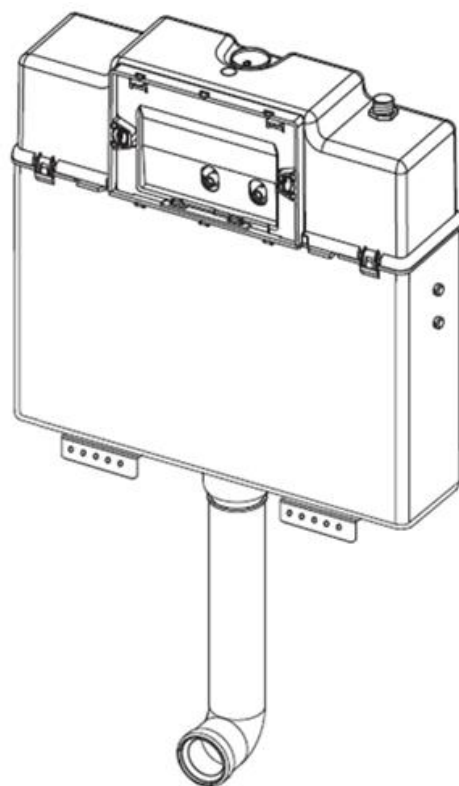

Pack Dama Senso

27/06/17

- 1 артикул
- Яркая красочная упаковка
- Все необходимое в одной упаковке

- Обновленная инсталляционная система Roca Active (исполнение 2017 года)
- Дам Сенсо подвесной унитаза
- Дам Сенсо сиденье с функцией мягкого закрывания
- Клавиша смыва с лого Roca

Обновленная инсталляционная система

2017

Исполнение
2017 года

- a) **НОВЫЙ ДИЗАЙН ВЕРХНЕЙ ЧАСТИ БАЧКА**
- b) **НОВАЯ СИСТЕМА ФИКСАЦИИ (ДЕРЖАТЕЛЬ)**

Pack Dama Senso

Держатель кнопки смыва

Исполнение 2017 года

СУЩЕСТВУЮЩИЙ

НОВЫЙ ДИЗАЙН

Кнопка смыва 32В

- **Рама: стальной профиль 40x40 мм**
- **Ножки: гальванизированная сталь, 0-200 мм**
- **Выдерживает нагрузку 400 кг, защищена порошковым покрытием, цвет – черный**
- **Соответствует европейскому стандарту DIN EN ISO 9227 (испытание на коррозию)**
- **Для унитазов с межосевым расстоянием 180 и 230 мм**

- Бачок: шумоизоляция и изоляция от конденсационной влаги, пенопласт внутри
- Подвод воды сверху посередине, сверху справа
- Наливной механизм: уровень шума меньше 30 dBA
- Сливной механизм с силиконовым запорным кольцом, надежность клапана 200 000 циклов
- По умолчанию объем смыва настроен на 6/3 л