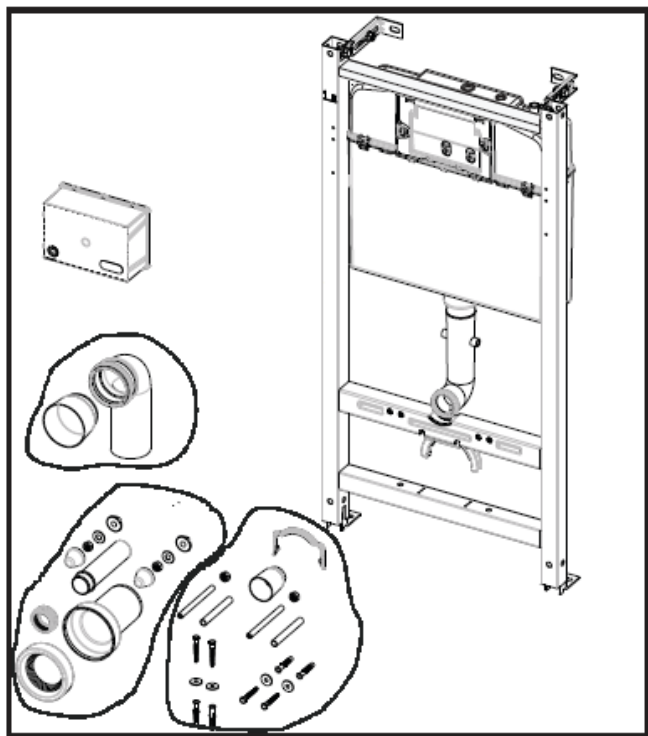

Pack Dama Senso

Чертеж