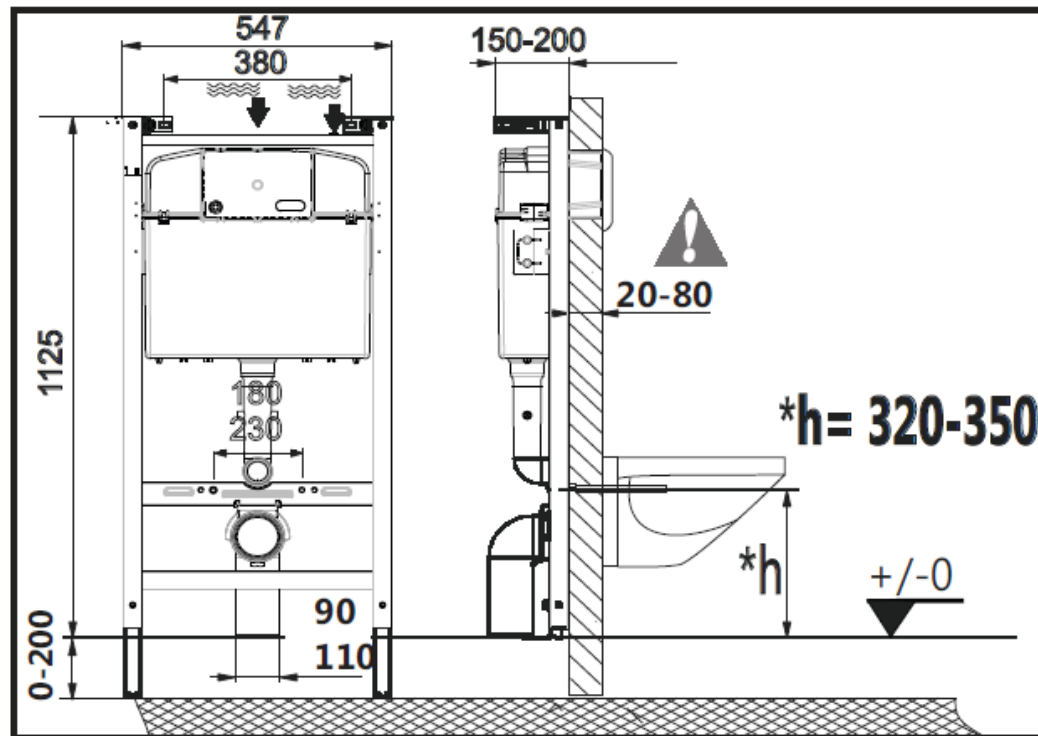

Pack Dama Senso

Чертеж