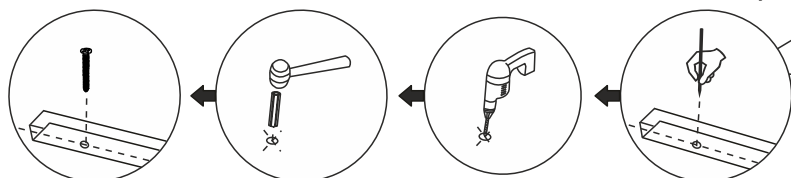

SKY

ИЗОБРАЖЕНИЕ ИНСТРУМЕНТА

Список аксессуаров

1.

* Возможна установка стенки без нижнего профиля

2.**3.****4.**

* Штанга поддержки стекла может быть закреплена как под прямым углом к стене, так и с поворотом в правую или левую сторону в пределах 45°