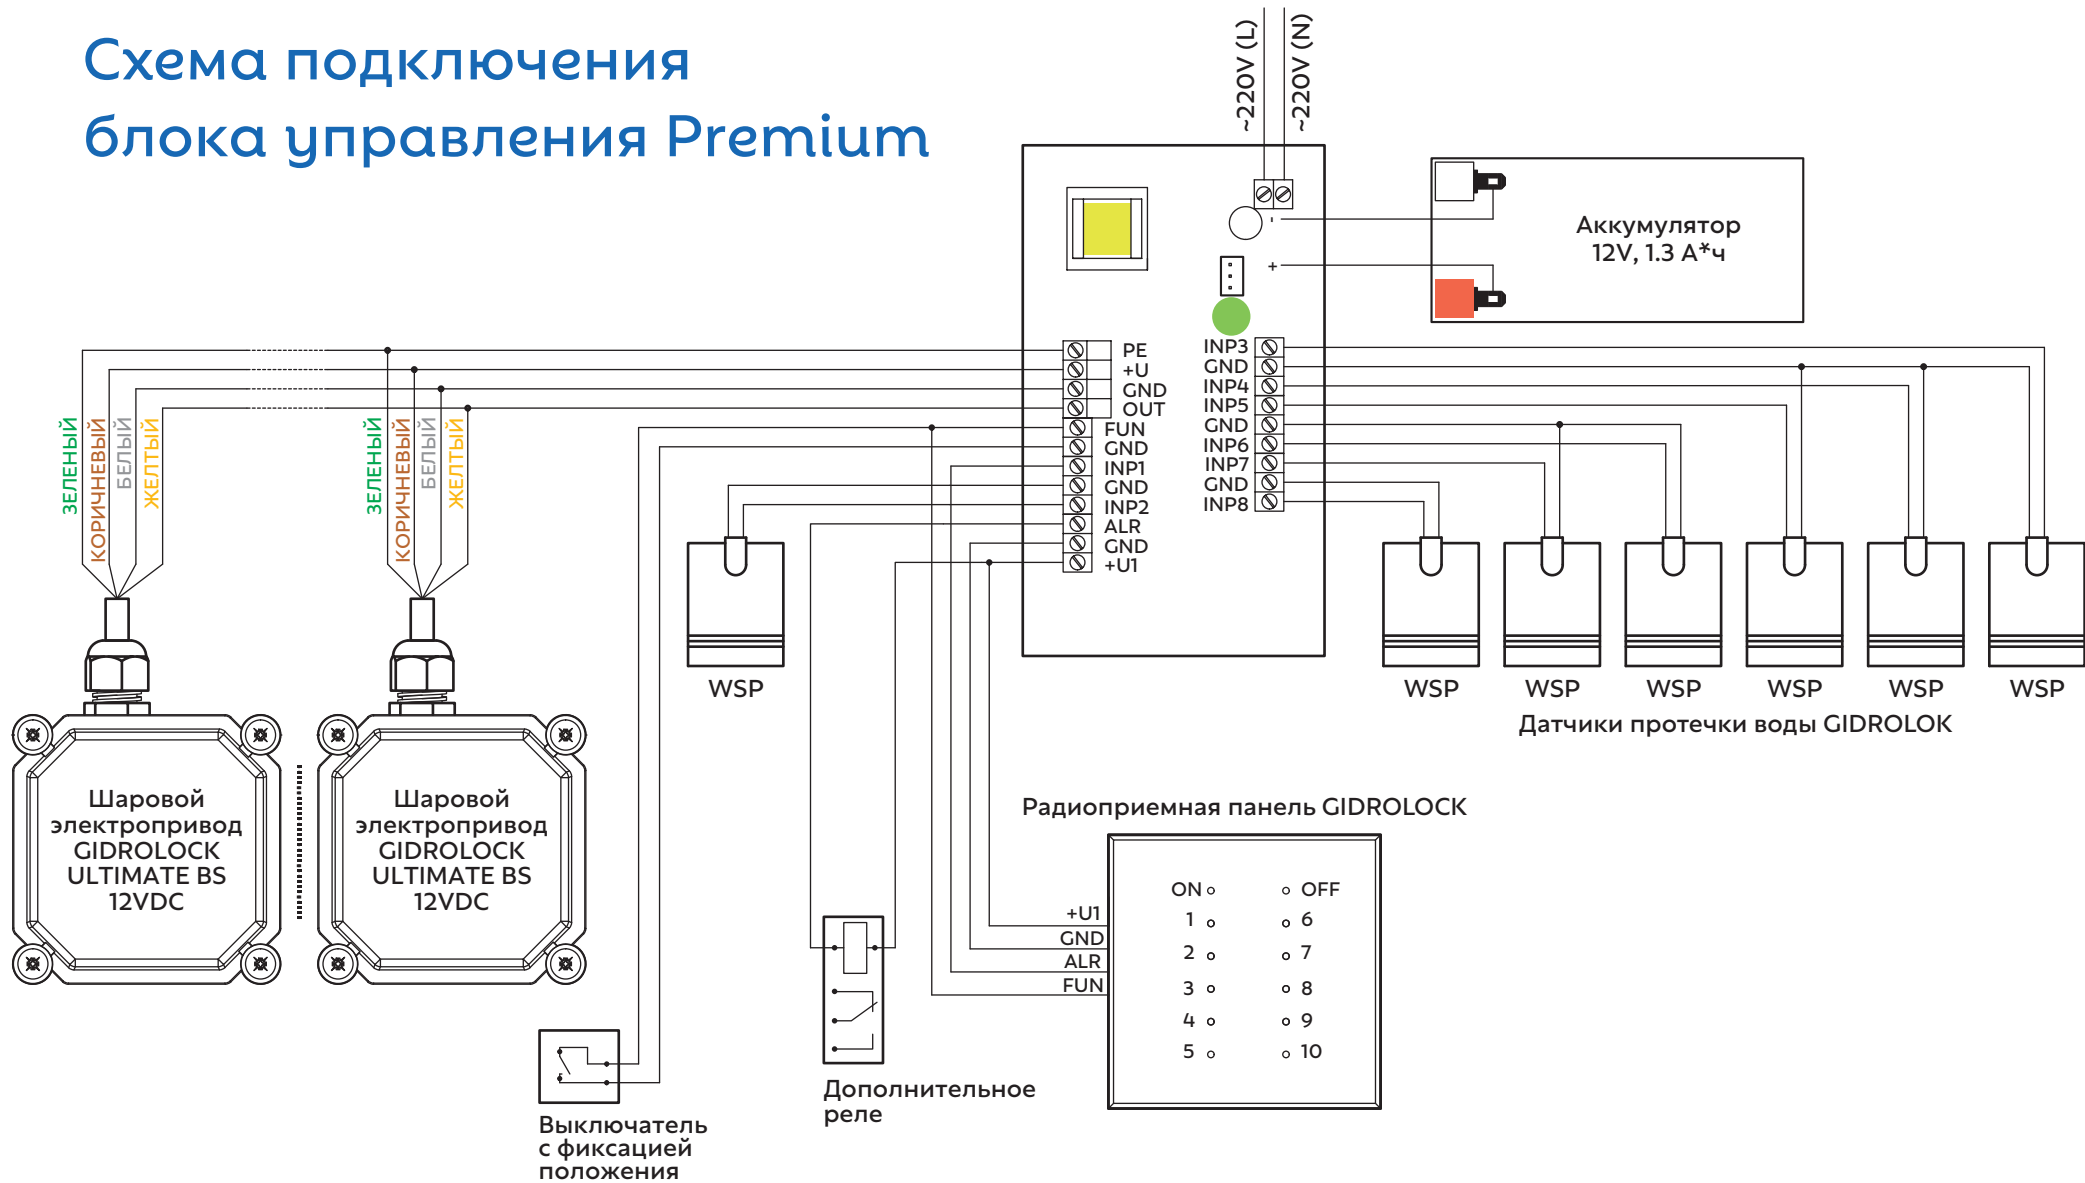

Схема подключения блока управления Premium

Более полную информацию уточняйте на сайте <https://www.santehnica.ru/> .