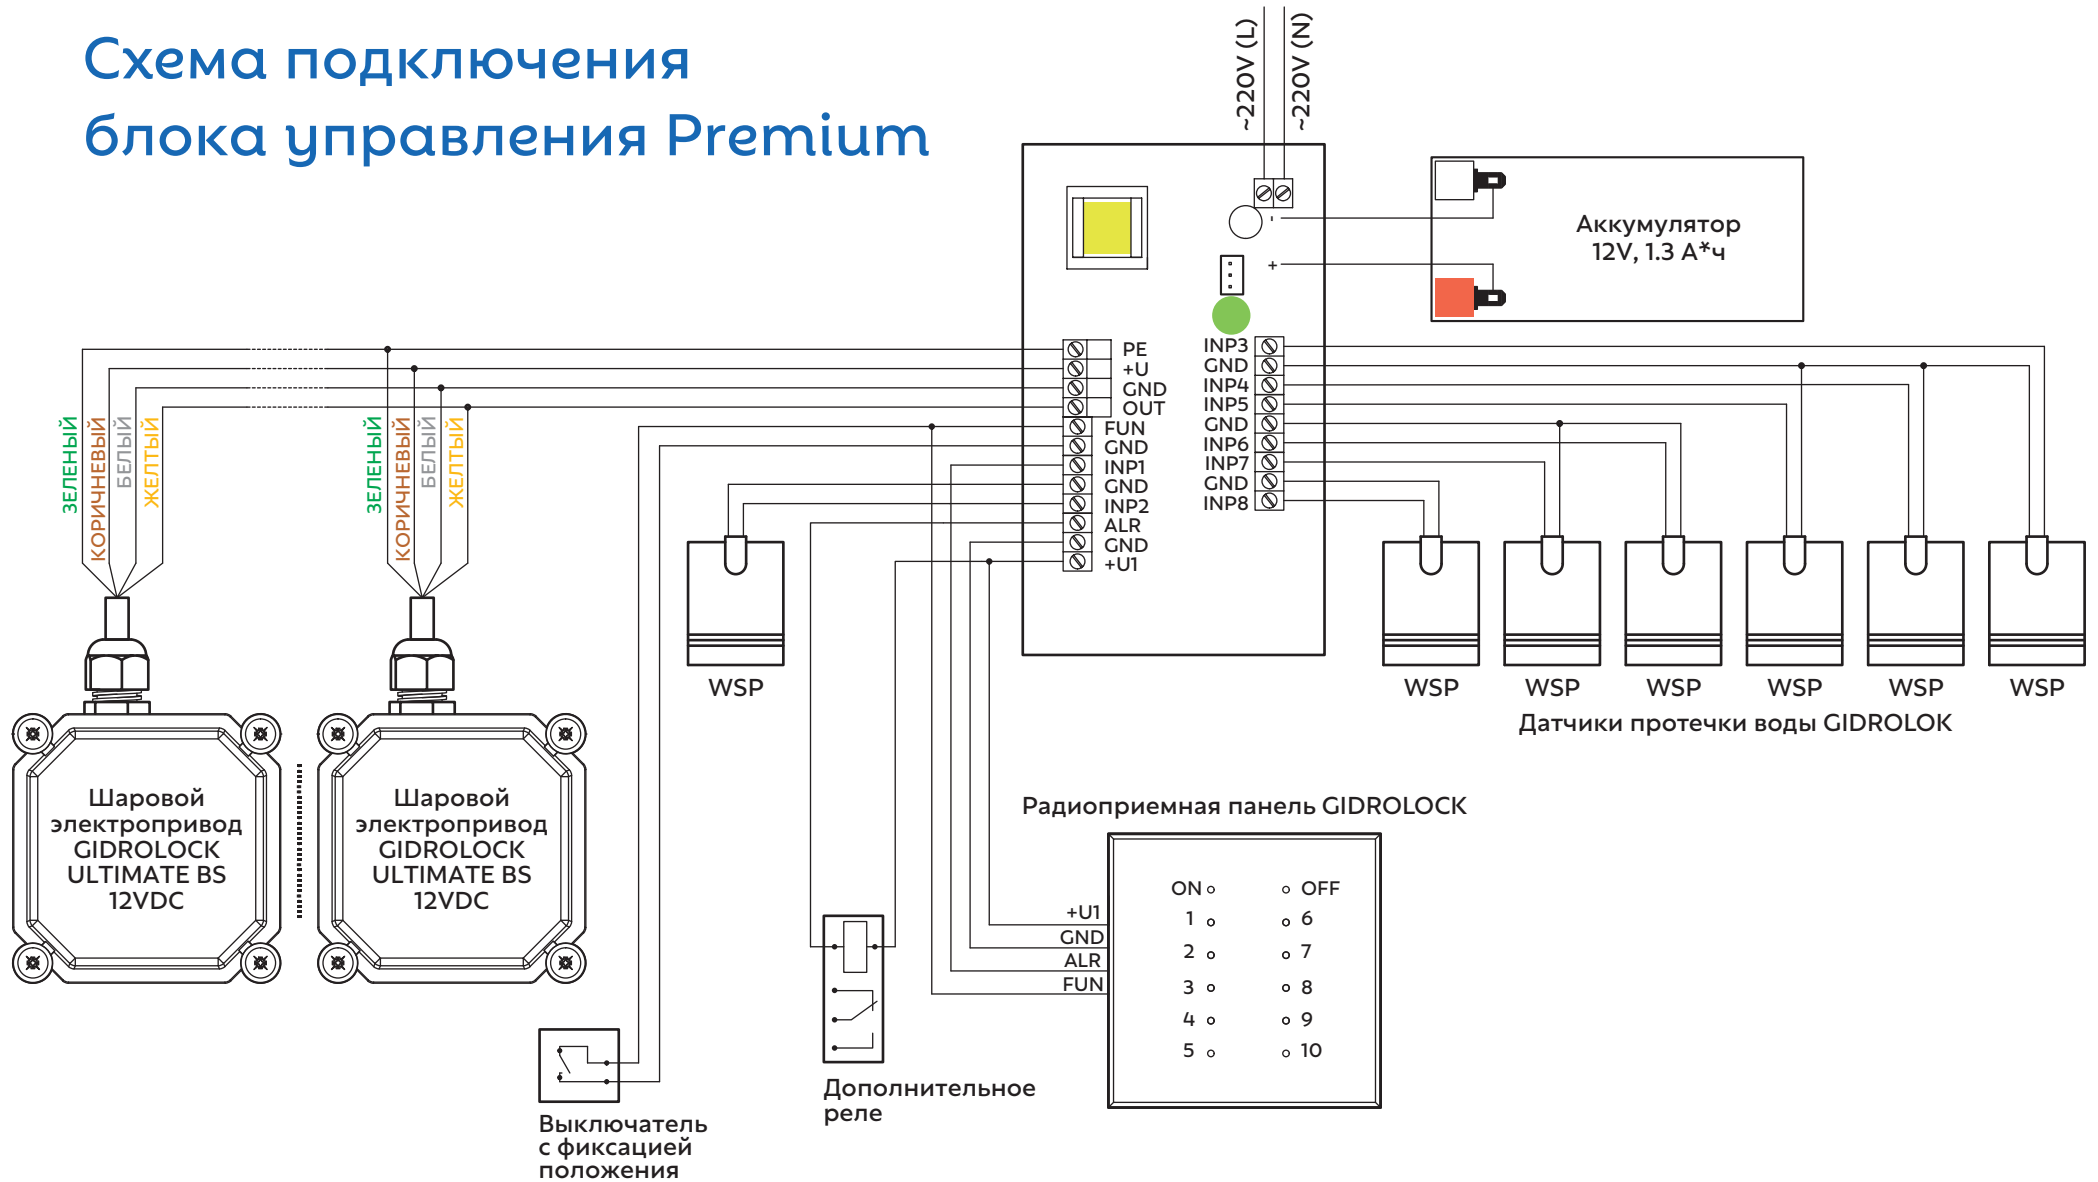

# Схема подключения блока управления Premium

Более полную информацию уточняйте на сайте <https://www.santehnica.ru/> .