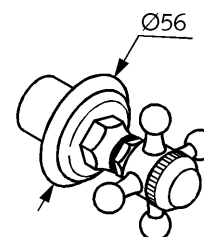

Изделие: **KLUDI ADLON**  
вентиль для скрытого монтажа

Номер артикула: **51 803 .. 20**

Поверхность: **05 - хром**  
**45 - латунь**

Описание изделия:

внешняя часть  
крестообразная рукоятка  
состоит из:  
рукоятки, втулки, отражателя  
регулируемого удлинения  
нейтральный

Фото продукта

Размеры

Достоверную информацию уточняйте на [santehnica.ru](http://santehnica.ru).