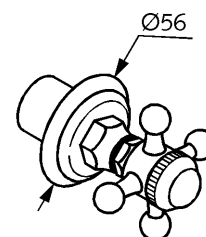

Изделие: **KLUDI ADLON**
вентиль для скрытого монтажа

Номер артикула: **51 816 .. 20**

Поверхность: **05 - хром**
45 - латунь

Описание изделия:

внешняя часть
крестообразная рукоятка
состоит из:
рукоятки, втулки, отражателя
регулируемого удлинения
маркировка: HOT/гор.

Фото продукта

Размеры

Достоверную информацию уточняйте на santehnica.ru.