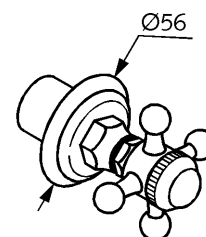

Изделие: **KLUDI ADLON**  
вентиль для скрытого монтажа

Номер артикула: **51 815 .. 20**

Поверхность: **05 - хром**  
**45 - латунь**

Описание изделия:

внешняя часть  
крестообразная рукоятка  
состоит из:  
рукоятки, втулки, отражателя  
регулируемого удлинения  
маркировка: COLD/хол.

Фото продукта

Размеры

Достоверную информацию уточняйте на [santehnica.ru](http://santehnica.ru).