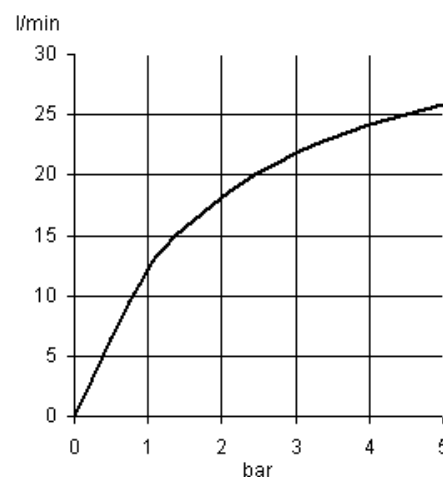

Дополнительная информация:

Класс расхода воды B:  
макс. расход воды до 25 л/мин. при давлении 3 бара

Класс шума I:  
макс. 20 дБ при давлении 3 бара

Фото продукта

Размеры

График расхода воды

Достоверную информацию уточняйте на [santehnica.ru](http://santehnica.ru).