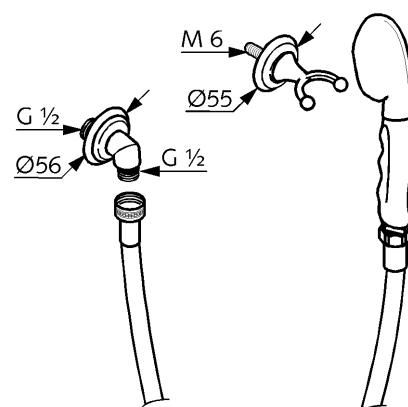

Изделие: **KLUDI ADLON**  
душевой гарнитур DN 15

Номер артикула: **27 105 ..**

Поверхность: **05 - хром**  
**45 - латунь**

Описание изделия:

настенный монтаж  
класс расхода воды B  
состоит из:  
ручной душевой лейки KLUDI ADLON  
вилкообразного настенного держателя для душа  
душевого шланга G 1/2 x G 1/2 x 1600 мм  
углового соединения DN 15  
класс шума I

Дополнительная информация:

Класс расхода воды B:  
макс. расход воды до 25 л/мин. при давлении 3 бара

Класс шума I:  
макс. 20 дБ при давлении 3 бара

Фото продукта

Размеры

График расхода воды

Достоверную информацию уточняйте на [santehnica.ru](http://santehnica.ru).