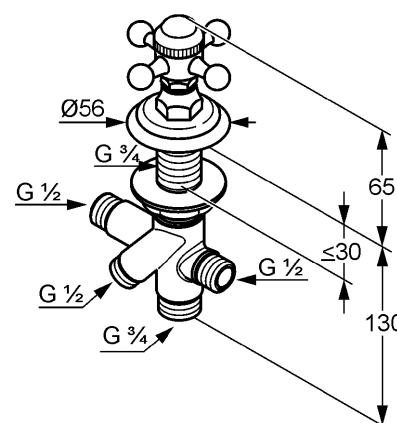

Изделие: KLUDI ADLON
переключатель на 2 положения DN 15

Номер артикула: 51 848 .. 20

Поверхность: 05 - хром
45 - латунь

Описание изделия:

крестообразная рукоятка
вертикальный монтаж
класс расхода воды CB
кран-букса 360°
маркировка: нейтральная
отвод для ванны G 3/4
отвод для душа G 1/2
2 подводки G 1/2
класс шума I

Фото продукта

Размеры

График расхода воды

Достоверную информацию уточняйте на santehnica.ru.