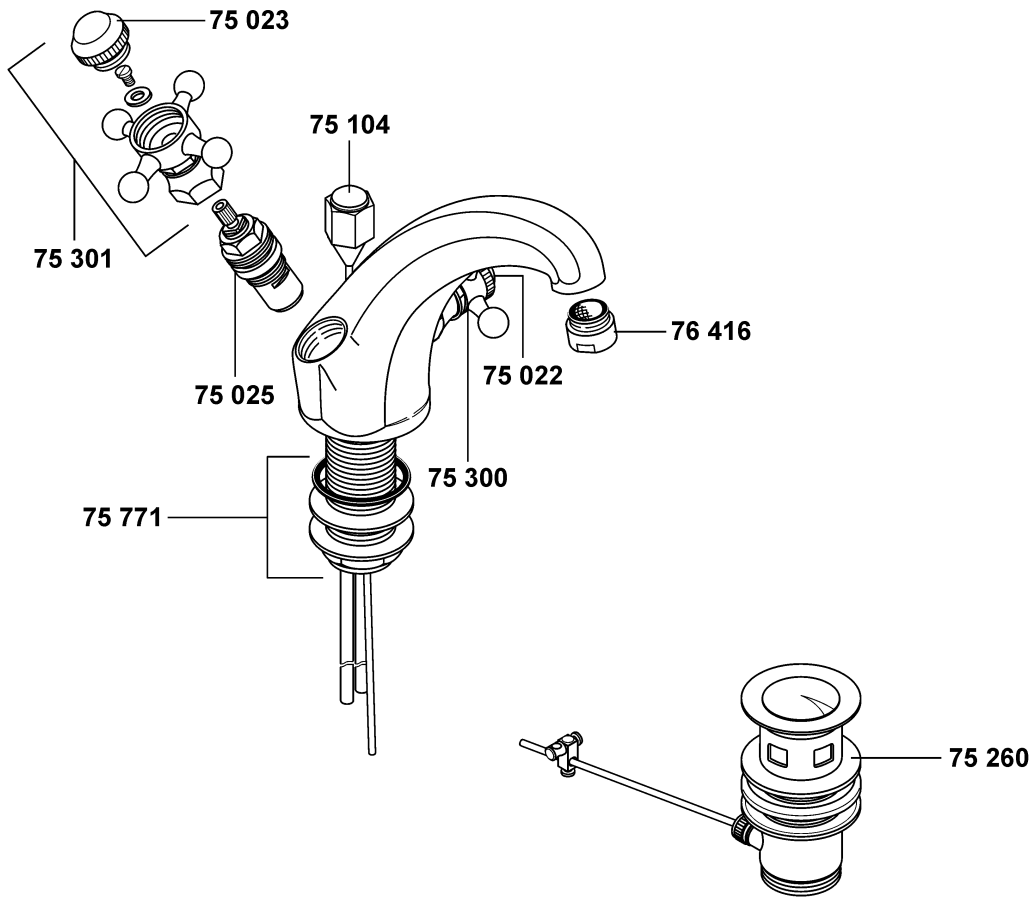

A_510102A

51010	01/01 → Waschtischarmatur DN 8	basin mixer DN 8	wastafelmengkraan
	75 022 Porzellanmarkierung, COLD	porcelain-insert, COLD	pors. kenplaat, COLD
	75 023 Porzellanmarkierung, HOT	porcelain-insert, HOT	pors. kenplaat, HOT
	75 025 Keramik-Oberteil G 1/2, 180°	ceramic headpart G 1/2, 180°	keramisch bovendeel G 1/2, 180°
	75 104 Zugstange	lift rod	trekstang
	75 260 Ablaufgarnitur	pop up waste	afvoergarnituur
	75 300 Griff, KLUDI ADLON, COLD	handle, KLUDI ADLON, COLD	greep, KLUDI ADLON, COLD
	75 301 Griff, KLUDI ADLON, HOT	handle, KLUDI ADLON, HOT	greep, KLUDI ADLON, HOT
	76 234 Befestigungssatz	assembling set	bevestigingsset
	76 416 Cascade-Strahlregler M 24 x 1/A	Cascade-flow straightener M 24 x 1/A	cascade straalbreker M 24 x 1/A

KLUDI ADLON

51010

A_5101020

51010 → 12/00 Waschtischarmatur DN 8

- 75 022 Porzellanmarkierung, COLD
- 75 023 Porzellanmarkierung, HOT
- 75 025 Keramik-Oberteil G 1/2, 180°
- 75 104 Zugstange
- 75 260 Ablaufgarnitur
- 75 300 Griff, KLUDI ADLON, COLD
- 75 301 Griff, KLUDI ADLON, HOT
- 75 771 Befestigungssatz
- 76 416 Cascade-Strahlregler M 24 x 1/A

basin mixer DN 8

- porcelain-insert, COLD
- porcelain-insert, HOT
- ceramic headpart G 1/2, 180°
- lift rod
- pop up waste
- handle, KLUDI ADLON, COLD
- handle, KLUDI ADLON, HOT
- assembling set
- Cascade-flow straightener M 24 x 1/A

wastafelmengkraan

- pors. kenplaat, COLD
- pors. kenplaat, HOT
- keramisch bovendeel G 1/2, 180°
- trekstang
- afvoergarnituur
- greep, KLUDI ADLON, COLD
- greep, KLUDI ADLON, HOT
- bevestigingsset
- cascade straalbreker M 24 x 1/A