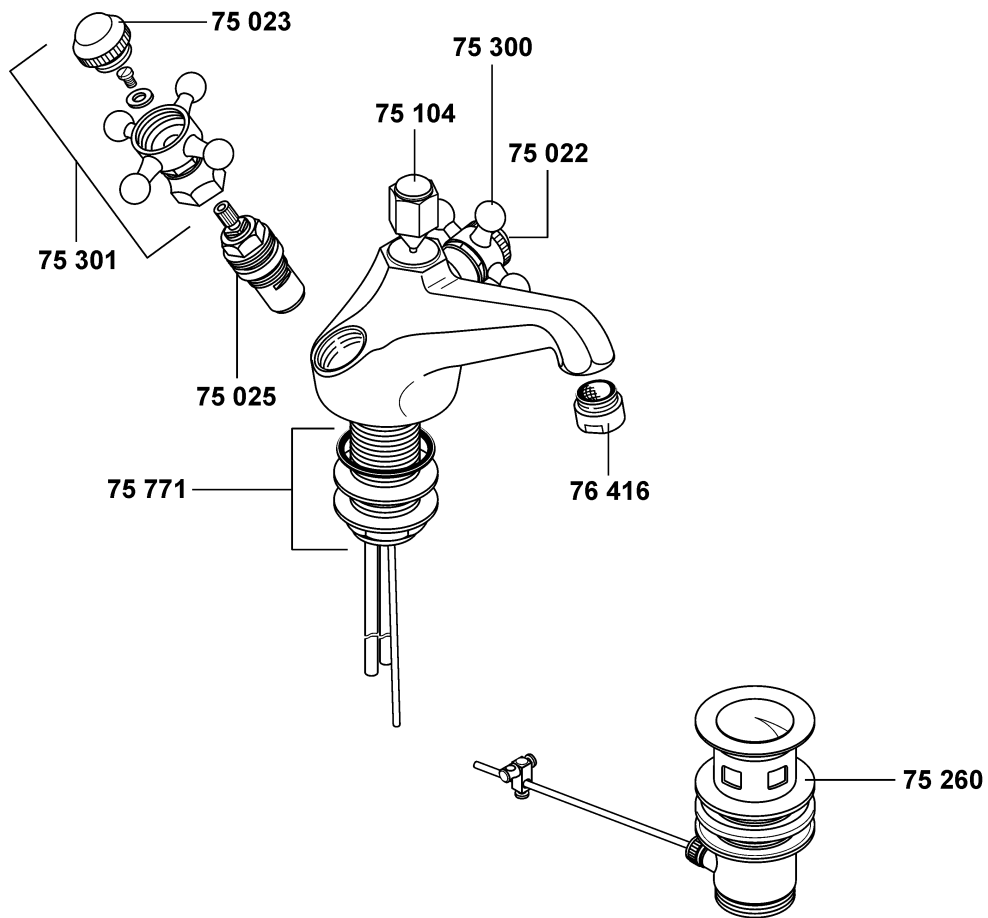

A\_510122A

51012	11/00 → Waschtischarmatur DN 8	basin mixer DN 8	wastafelmengkraan
	75 022 Porzellanmarkierung, COLD	porcelain-insert, COLD	pors. kenplaat, COLD
	75 023 Porzellanmarkierung, HOT	porcelain-insert, HOT	pors. kenplaat, HOT
	75 025 Keramik-Oberteil G 1/2, 180°	ceramic headpart G 1/2, 180°	keramisch bovendeel G 1/2, 180°
	75 104 Zugstange	lift rod	trekstang
	75 260 Ablaufgarnitur	pop up waste	afvoergarnituur
	75 300 Griff, KLUDI ADLON, COLD	handle, KLUDI ADLON, COLD	greep, KLUDI ADLON, COLD
	75 301 Griff, KLUDI ADLON, HOT	handle, KLUDI ADLON, HOT	greep, KLUDI ADLON, HOT
	76 234 Befestigungssatz	assembling set	bevestigingsset
	76 416 Cascade-Strahlregler M 24 x 1/A	Cascade-flow straightener M 24 x 1/A	cascade straalbreker M 24 x 1/A

# KLUDI ADLON

51012

A\_5101220

51012 → 10/00 **Waschtischarmatur DN 8**  
 75 022 Porzellanmarkierung, COLD  
 75 023 Porzellanmarkierung, HOT  
 75 025 Keramik-Oberteil G 1/2, 180°  
 75 104 Zugstange  
 75 260 Ablaufgarnitur  
 75 300 Griff, KLUDI ADLON, COLD  
 75 301 Griff, KLUDI ADLON, HOT  
 75 771 Befestigungssatz  
 76 416 Cascade-Strahlregler M 24 x 1/A

**basin mixer DN 8**  
 porcelain-insert, COLD  
 porcelain-insert, HOT  
 ceramic headpart G 1/2, 180°  
 lift rod  
 pop up waste  
 handle, KLUDI ADLON, COLD  
 handle, KLUDI ADLON, HOT  
 assembling set  
 Cascade-flow straightener M 24 x 1/A

**wastafelmengkraan**  
 pors. kenplaat, COLD  
 pors. kenplaat, HOT  
 keramisch bovendeel G 1/2, 180°  
 trekstang  
 afvoergarnituur  
 greep, KLUDI ADLON, COLD  
 greep, KLUDI ADLON, HOT  
 bevestigingsset  
 cascade straalbreker M 24 x 1/A