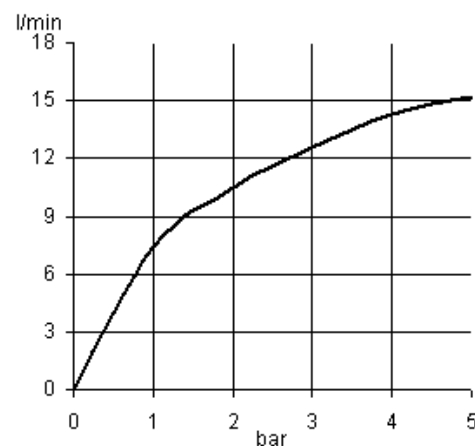

Дополнительная информация:

Класс расхода воды A:  
макс. расход воды до 15 л/мин. при давлении 3 бара

Класс шума I:  
макс. 20 дБ при давлении 3 бара

Фото продукта

Размеры

График расхода воды

Достоверную информацию уточняйте на [santehnica.ru](http://santehnica.ru).