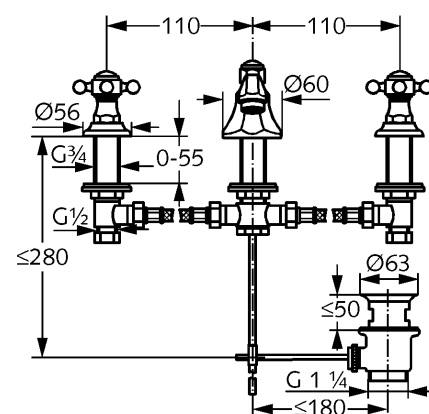

Изделие: **KLUDI ADLON**
смеситель на умывальник DN 15

Номер артикула: **51 046 .. 20**

Поверхность: **05 - хром**
45 - латунь

Описание изделия:

крестообразные рукоятки
монтаж на 3 отверстия
класс расхода воды A
каскадный аэратор M 24 x 1
керамические кран-буксы 180°
соединительные напорные шланги
G 1/2 x G 1/2 x 300 мм
донный клапан G 1 1/4
класс шума I

Дополнительная информация:

Класс расхода воды A:
макс. расход воды до 15 л/мин. при давлении 3 бара

Класс шума I:
макс. 20 дБ при давлении 3 бара

Фото продукта

Размеры

График расхода воды