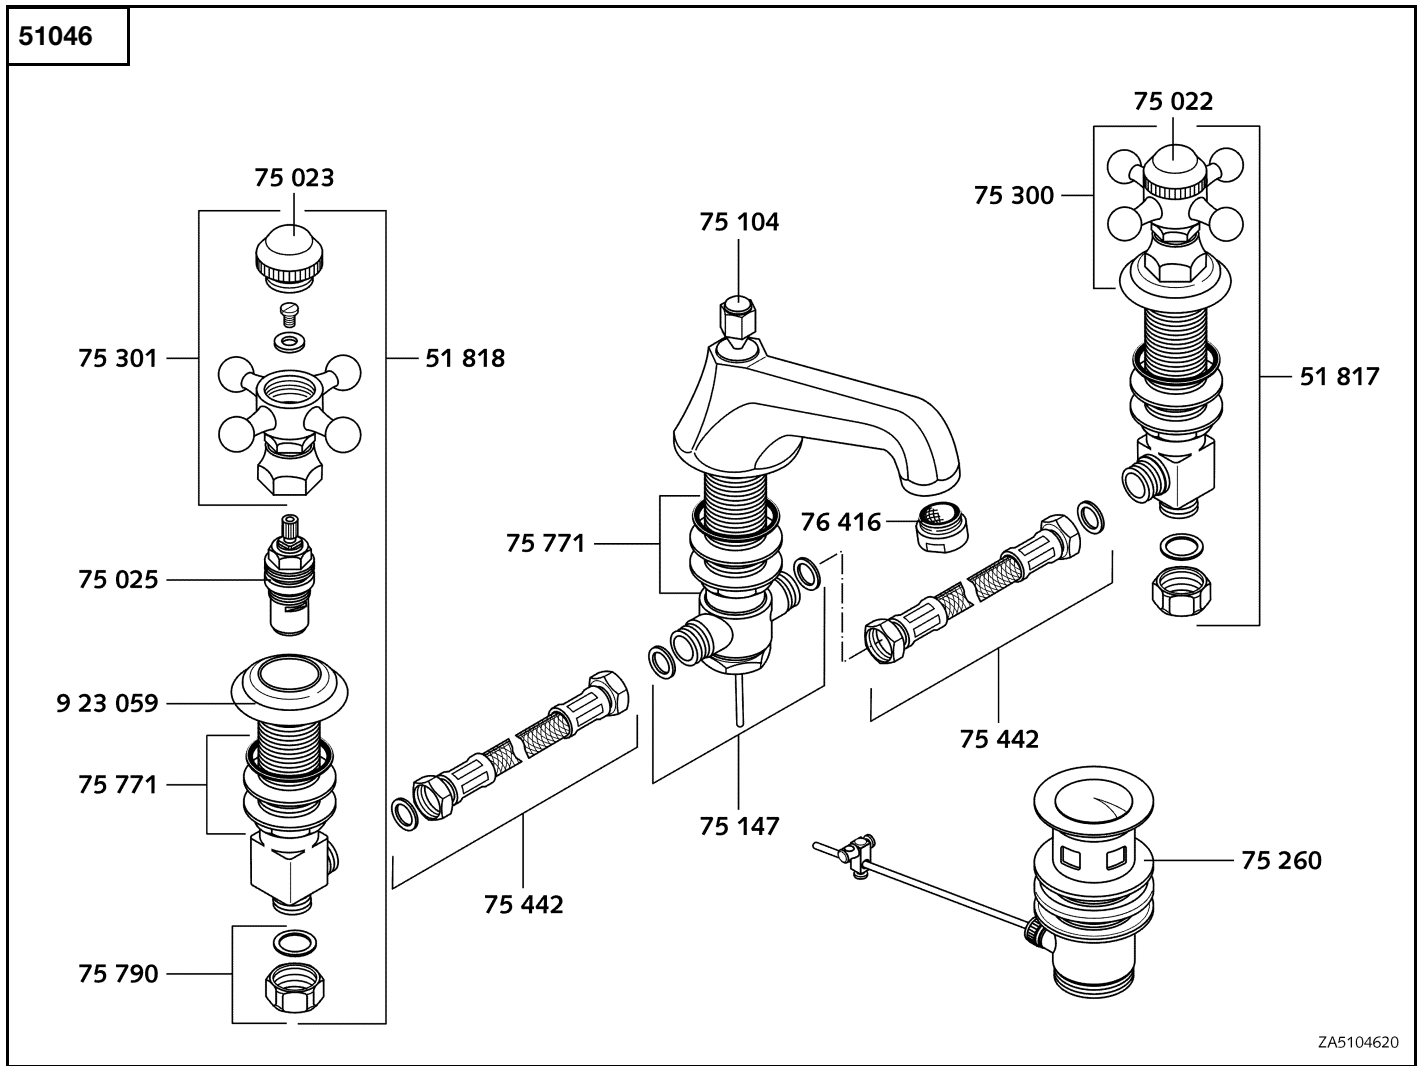

KLUDI ADLON

ZA5104620

51046	Waschtischarmatur DN 15	basin mixer DN 15	wastafelmengkraan 1/2"
	51 817 Seitenventil, COLD	side valve, COLD	stopkraan, COLD
	51 818 Seitenventil, HOT	side valve, HOT	stopkraan, HOT
	75 022 Porzellanmarkierung, COLD	porcelain-insert, COLD	pors. kenplaat, COLD
	75 023 Porzellanmarkierung, HOT	porcelain-insert, HOT	pors. kenplaat, HOT
	75 025 Keramik-Oberteil G 1/2, 180°	ceramic headpart G 1/2, 180°	keramisch bovendeel G 1/2, 180°
	75 104 Zugstange	lift rod	trekstang
	75 147 Brücke	bridge	brug
	75 260 Ablaufgarnitur	pop up waste	afvoergarnituur
	75 300 Griff, KLUDI ADLON, COLD	handle, KLUDI ADLON, COLD	greep, KLUDI ADLON, COLD
	75 301 Griff, KLUDI ADLON, HOT	handle, KLUDI ADLON, HOT	greep, KLUDI ADLON, HOT
	75 442 Druckschlauch	pressure hose	hogedruk slang
	75 771 Befestigungssatz	assembling set	bevestigingsset
	75 790 ÜW-Mutter	nut	wartelmoer
	76 416 Cascade-Strahlregler M 24 x 1/A	Cascade-flow straightener M 24 x 1/A	cascade straalbreker M 24 x 1/A
	923 059 Rosette	wall flange	rozet