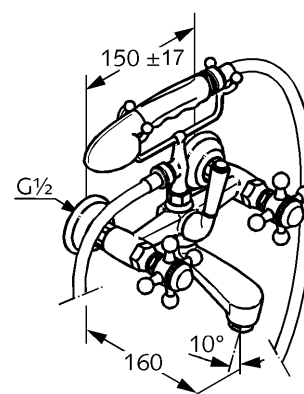

Изделие: **KLUDI ADLON**
смеситель для ванны и душа DN 15

Номер артикула: **51 441 .. 20**

Поверхность: **05 - хром**
45 - латунь

Описание изделия:

крестообразные рукоятки
настенный монтаж
класс расхода воды BB
каскадный аэратор M 28 x 1
керамические кран-буксы 180°
переключатель: ванна/душ
эксцентрики
с душевым гарнитуром
класс шума I

Фото продукта

Размеры

График расхода воды

Достоверную информацию уточняйте на santehnica.ru.