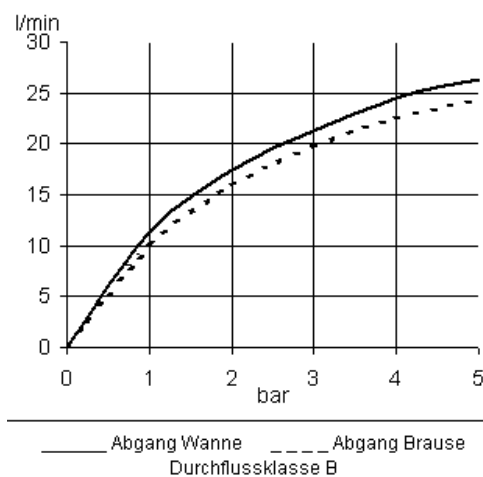

Изделие: **KLUDI ADLON**
смеситель для ванны и душа DN 15

Номер артикула: **51 441 .. 20**

Поверхность: **05 - хром**
45 - латунь

Описание изделия:

крестообразные рукоятки
настенный монтаж
класс расхода воды BB
каскадный аэратор M 28 x 1
керамические кран-буксы 180°
переключатель: ванна/душ
эксцентрики
с душевым гарнитуром
класс шума I

Фото продукта

Размеры

График расхода воды

Достоверную информацию уточняйте на santehnica.ru.