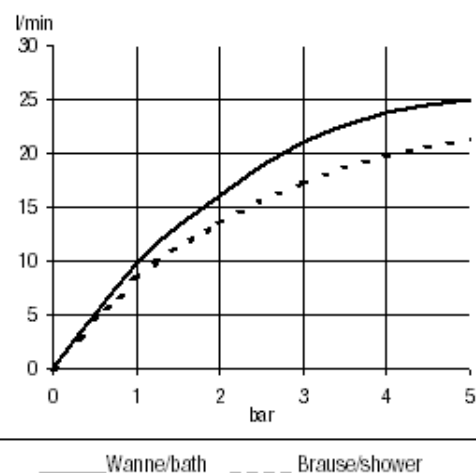

График расхода воды