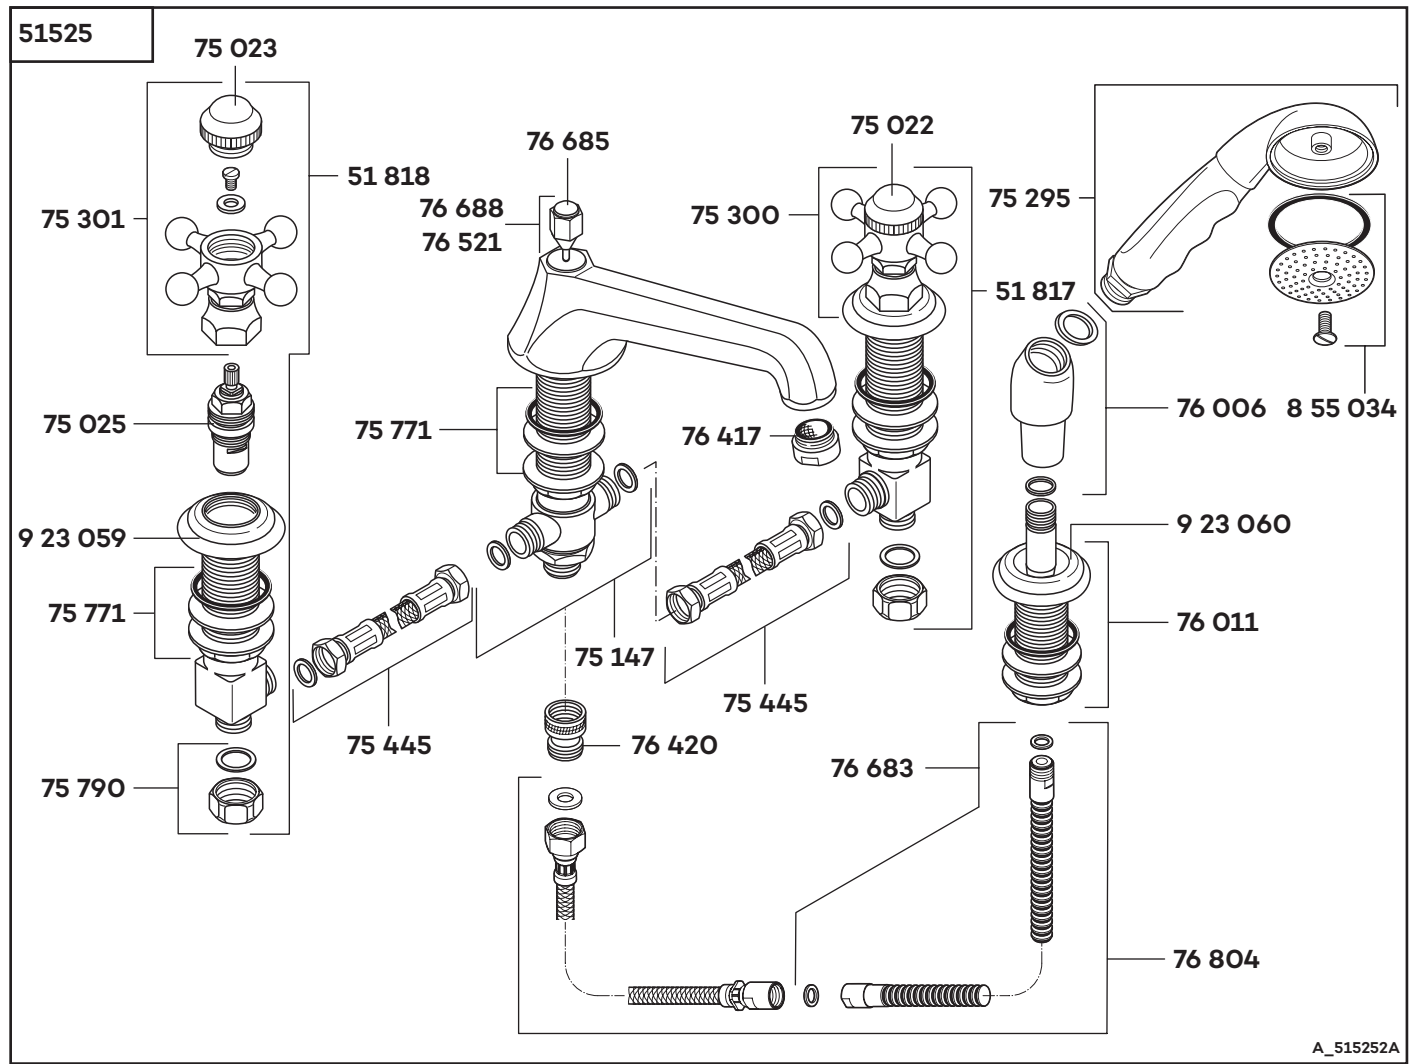

KLUDI ADLON

51525 → 09/02 **Wannenfüll- und Brausearmatur** **bath and shower mixer DN 15** **bad-/douchemengkraan 1/2"**

51 817	Seitenventil, COLD	side valve, COLD	stopkraan, COLD
51 818	Seitenventil, HOT	side valve, HOT	stopkraan, HOT
75 022	Porzellanmarkierung, COLD	porcelain-insert, COLD	pors. kenplaat, COLD
75 023	Porzellanmarkierung, HOT	porcelain-insert, HOT	pors. kenplaat, HOT
75 025	Keramik-Oberteil G 1/2, 180°	ceramic headpart G 1/2, 180°	keramisch bovendeel G 1/2, 180°
75 147	Brücke	bridge	brug
75 295	Handbrause DN 15	handshower DN 15	handdouche 1/2"
75 300	Griff, KLUDI ADLON, COLD	handle, KLUDI ADLON, COLD	greep, KLUDI ADLON, COLD
75 301	Griff, KLUDI ADLON, HOT	handle, KLUDI ADLON, HOT	greep, KLUDI ADLON, HOT
75 445	Druckschlauch	pressure hose	hogedruk slang
75 771	Befestigungssatz	assembling set	bevestigingsset
75 790	ÜW-Mutter	nut	wartelmoer
76 006	Brausehalter	shower holder	douchehouder
76 011	Schlauchdurchführung	shuft for shower hose	slangdoorvoer
76 417	Cascade-Strahlregler M 28 x 1/B	Cascade-flow straightener M 28 x 1/B	Cascade straalbreker M 28 x 1/B
76 420	RV-Verschraubung	back flow preventer coupling	terugslagklep
76 521	Dichtungssatz	sealing set	set dichtingen
76 683	Brauseschlauch	shower hose	doucheslang
76 685	Umstellgriff	lever for diverter	omstelgreep
76 688	Umstellung, KLUDI ADLON	diverter, KLUDI ADLON	omstelling, KLUDI ADLON
76 804	Brauseschlauch, kpl.	shower hose complete	doucheslang compleet
855 034	Sieb	valve grate	zeef
923 059	Rosette	wall flange	rozet
923 060	Rosette	wall flange	rozet