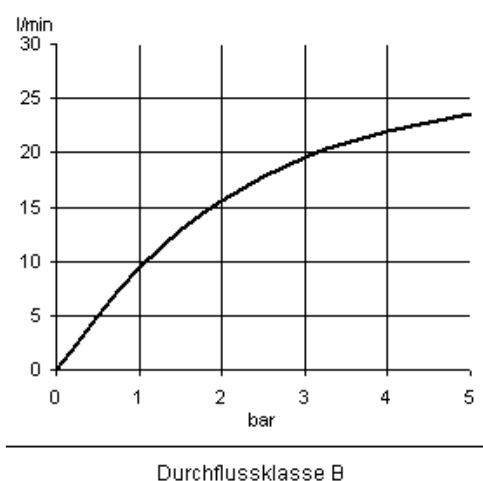

Изделие: **KLUDI ADLON**
смеситель для душа DN 15

Номер артикула: **51 610 .. 20**

Поверхность: **05 - хром**
45 - латунь

Описание изделия:

крестообразные рукоятки
настенный монтаж
класс расхода воды В
керамические кран-буксы 180°
эксцентрики
отвод для душа G 1/2
класс шума I

Дополнительная информация:

Класс расхода воды В:
макс. расход воды до 25 л/мин. при давлении 3 бара

Класс шума I:
макс. 20 дБ при давлении 3 бара

Фото продукта

Размеры

График расхода воды

Достоверную информацию уточняйте на santehnica.ru.