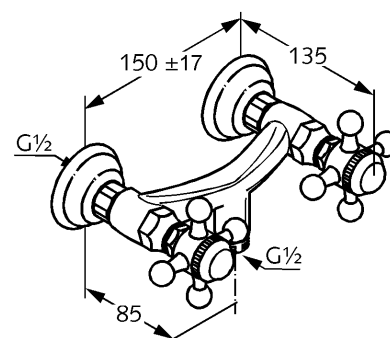

Изделие: **KLUDI ADLON**
смеситель для душа DN 15

Номер артикула: **51 610 .. 20**

Поверхность: **05 - хром**
45 - латунь

Описание изделия:

крестообразные рукоятки
настенный монтаж
класс расхода воды В
керамические кран-буксы 180°
эксцентрики
отвод для душа G 1/2
класс шума I

Дополнительная информация:

Класс расхода воды В:
макс. расход воды до 25 л/мин. при давлении 3 бара

Класс шума I:
макс. 20 дБ при давлении 3 бара

Фото продукта

Размеры