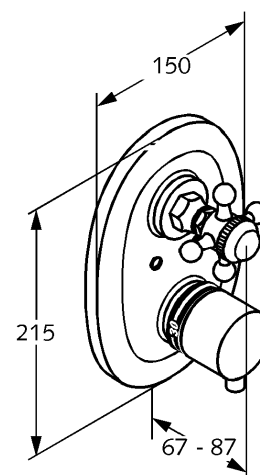

Изделие: **KLUDI ADLON**
смеситель с термостатом для скрытого монтажа

Номер артикула: **51 720 .. 20**

Поверхность: **05 - хром**
45 - латунь

Описание изделия:

внешняя часть
без внутренней части для скрытого монтажа
для арт. 35 156
ограничение горячей воды при 40°C
с запорным вентилем

Фото продукта

Размеры

Достоверную информацию уточняйте на santehnica.ru.