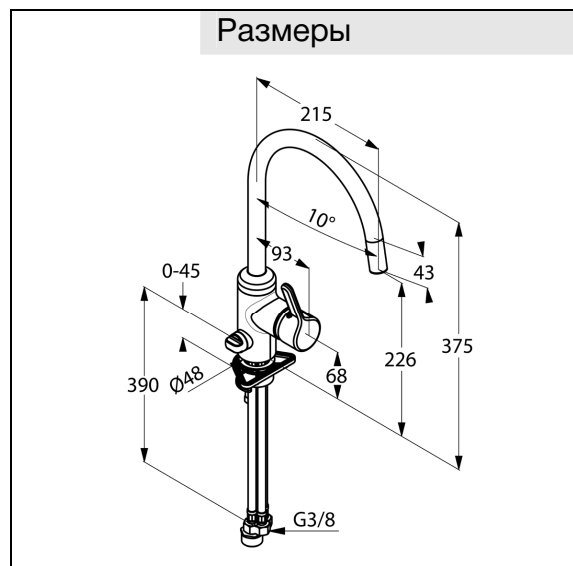

Изделие:

KLUDI BINGO STAR
однорычажный смеситель для кухни
с дополнительным краном для
бытовой техники DN 10

Номер артикула:

42 836 .. 78

Поверхность:

05 – хром
96 – нержавеющая сталь

Описание изделия:

литой рычаг
монтаж на одно отверстие
класс расхода воды Z
аэратор Cache M 16,5 x 1
керамический картридж с ограничителем горячей воды
поворотный излив (360°)
доп. кран для подключения стиральной/посудомоечной
машины
система быстрого монтажа
гибкая подводка G 3/8
класс шума I

Дополнительная информация:

Класс расхода воды Z:
макс. расход воды до 9 л/мин. при давлении 3 бара

Класс шума I:
макс. 20 дБ при давлении 3 бара

Фото продукта

Размеры

График расхода воды