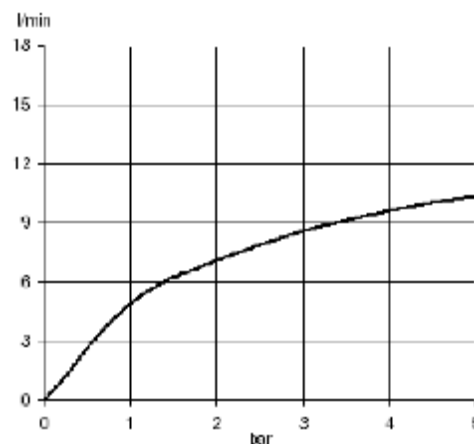

Дополнительная информация:

Класс расхода воды А:
макс. расход воды до 15 л/мин. при давлении 3 бара

Класс шума I:
макс. 20 дБ при давлении 3 бара

Фото продукта

Размеры

График расхода воды

Достоверную информацию уточняйте на santehnica.ru.