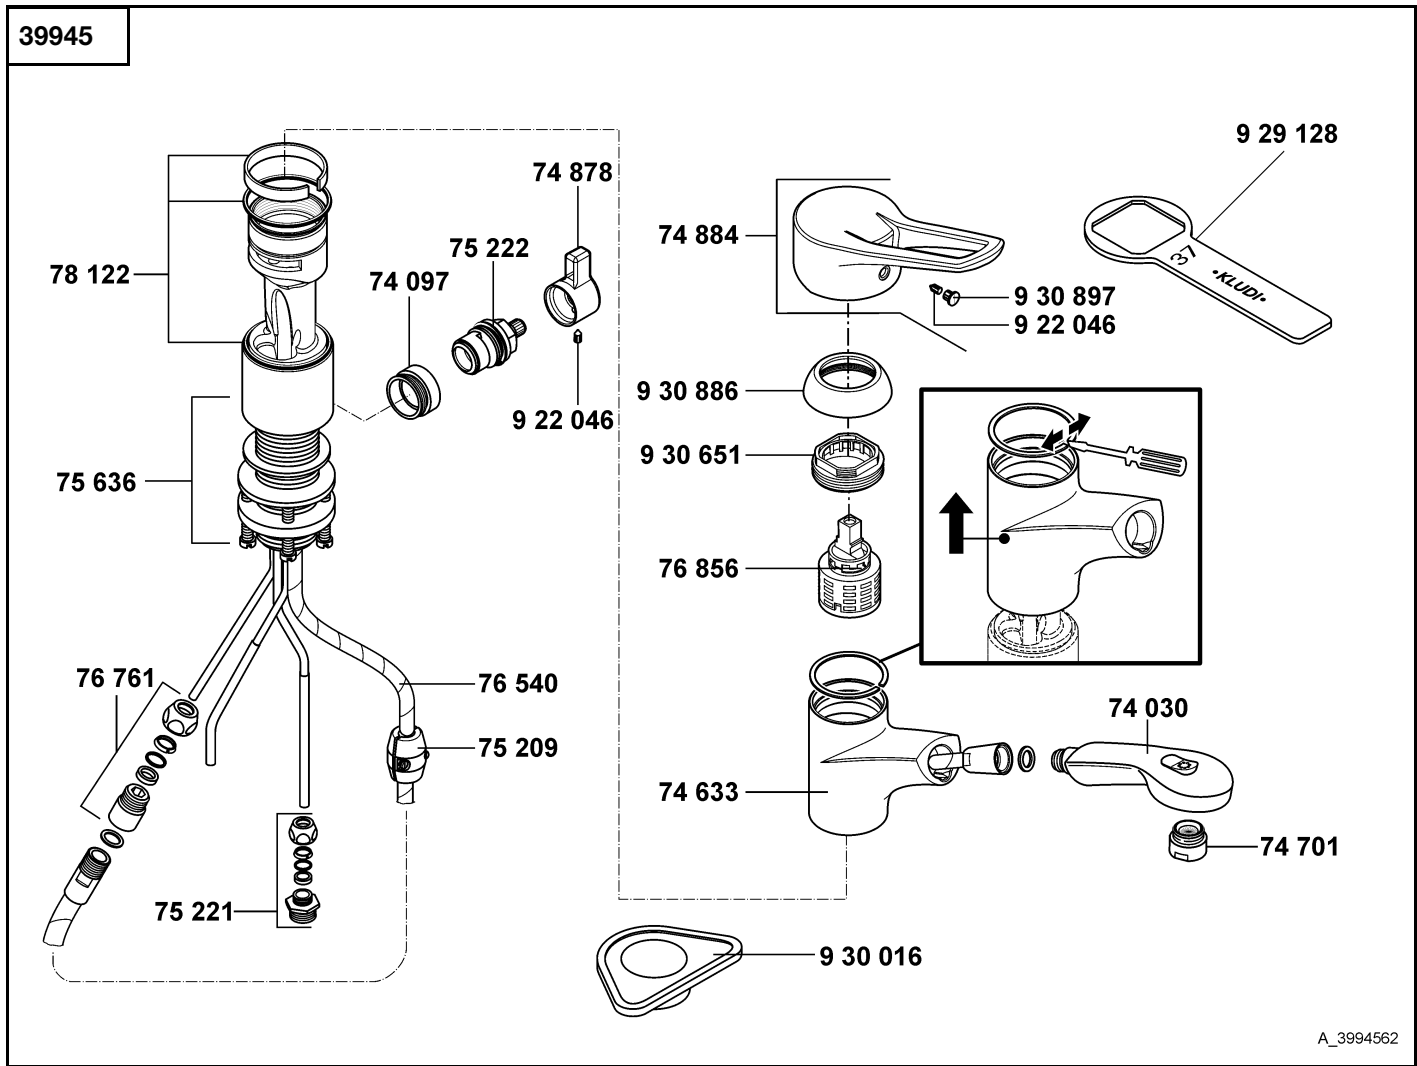

KLUDI MX

A_3994562

39945	Spültisch-Multi-Einhandmischer DN 8	Multi single lever sink mixer DN 8	Multi ééngreeps gootsteenmengkraan
74 030	Handbrause	handshower	handdouche
74 097	Multiadapter	Multi-adapter	Multi adapter
74 633	Brausehalter	shower holder	douchehouder
74 701	Cascade-Luftsprudler M 24 x 1/C	cascade aerator M 24 x 1/C	Cascade-perlator M 24 x 1/C
74 878	Griff	handle	greep
74 884	Hebel, KLUDI MX	lever, KLUDI MX	hendel, KLUDI MX
75 209	Bleigewicht	lead weight	gewichtje
75 221	Anschlussverschraubung	connecting screw	aansluitkoppeling
75 222	Multi-Oberteil	Multi-valve	Multi bovendeel
75 636	Befestigungssatz	assembling set	bevestigingsset
76 540	Brauseschlauch, Küchenarmaturen	shower hose for sink mixers	doucheslang voor keukenmengkranen
76 761	Quetschverschraubung	compression joint	klemkoppeling
76 856	Kartusche	cartridge	cartouche
78 122	Dichtungssatz	sealing set	set dichtingen
922 046	Gewindestift	threading lathe	inbus schroef
929 128	Spannschraubenschlüssel	spanner	sleutel voor spannschroef
930 016	Montageplatte	installation aid	montageplaat
930 651	Spannschraube	screw	spannschroef
930 886	Abdeckkappe	cover cap	afdekkap
930 897	Markierungsstopfen	red/blue insert	markeringsstop