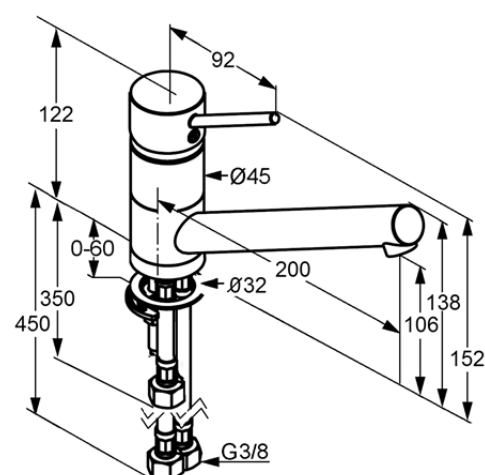

Изделие: **KLUDI SCOPE**  
однорычажный смеситель для кухни DN 10

Номер артикула: **33 939 05 75**

Поверхность: **хром**

Описание изделия:

литой рычаг  
монтаж на одно отверстие  
расход воды 5 л/мин  
аэратор Cache M 16,5 x 1  
керамический картридж  
с ограничителем горячей воды  
поворотный излив (360°)  
система быстрого монтажа  
гибкая подводка G 3/8  
для безнапорных водонагревателей  
класс шума I

Дополнительная информация:

Класс шума I:  
макс. 20 дБ при давлении 3 бара

Фото продукта

Размеры

Достоверную информацию уточняйте на [santehnica.ru](http://santehnica.ru).