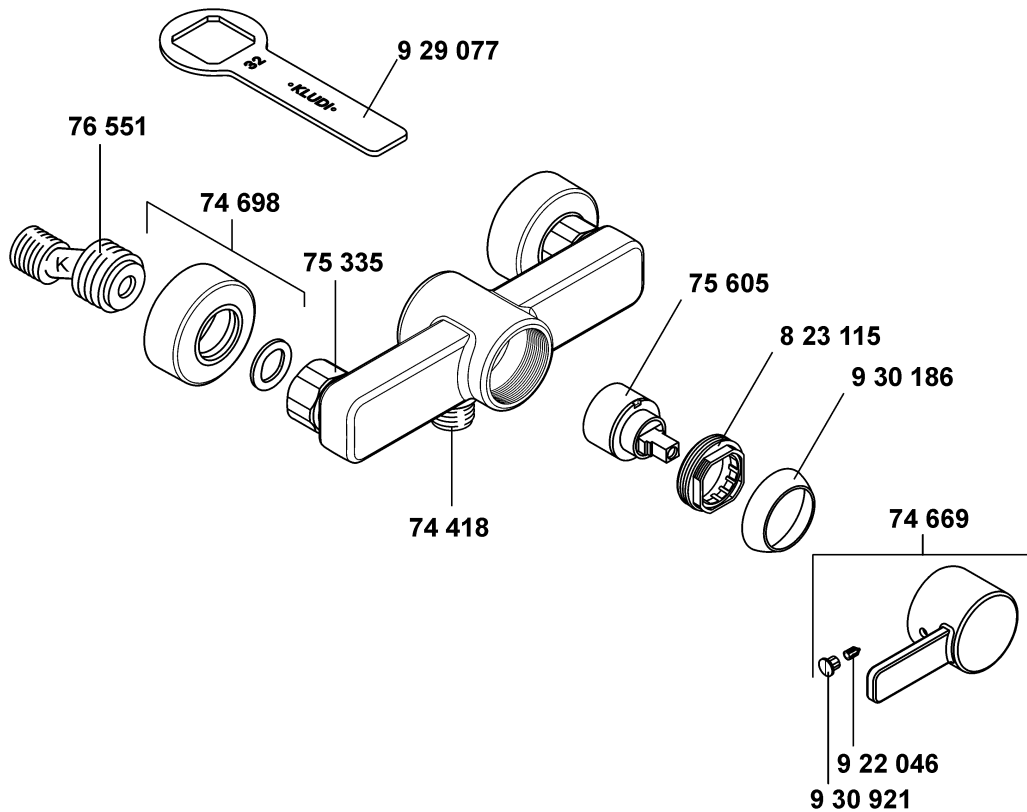

# KLUDI ZENTA

38870

A\_3887075

38870	Brause-Einhandmischer DN 15	single lever shower mixer DN 15	ééngreeps douchemengkraan 1/2"
74 418	Brauseanschlussnippel	shower nipple	douche-aansluitnippel
74 669	Hebel, komplett	lever	hendel
74 698	Rosette	wall flange	rozet
75 335	Wandarmaturanschluss	wall-fitting connection	wandmengkraan aansluiting
75 605	Kartusche	cartridge	cartouche
76 551	S-Anschluss mit Schalldämpfer	S-connection with sound absorber	S-koppeling met geluiddemper
823 115	Spannschraube	screw	spanschroef
922 046	Gewindestift	threading lathe	inbus schroef
929 077	Armaturenschlüssel	fastening tool	sleutel
930 186	Abdeckkappe	cover cap	afdekkap
930 921	Markierungsstopfen	red/blue insert	markeringsstop