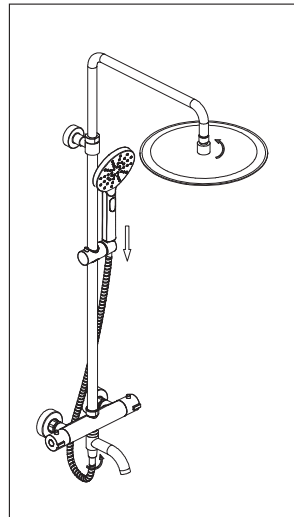

Installation / Montage / Монтаж

A18801 Thermo, A19901 Thermo

Guarantee is valid only when installed by qualified plumber!

Garantie nur bei Montage durch einen Fachinstallateur!

Установка смесителя должна осуществляться квалифицированным сантехником!

Please note! In thermostatic mixers hot water supply is on the left and cold water supply is on the right!
Bitte beachten Sie bei der Installation von Armaturen mit Thermostat, daß der Warmwasseranschluss links und der Kaltwasseranschluss rechts an der Armatur angeschlossen werden muss! Bei Nichtbeachtung funktioniert der Thermostat nicht.

Внимание! Для термостатических смесителей подключение горячей воды только слева, холодной воды только справа!

The set consists of:

- Thermostatic shower mixer;
- Height-adjustable shower slide bar, 850-1250mm (A18801)/ 840-1150 mm (A19901);
- Shower head;
- Metal shower hose 1500 mm, connection to shower hand;
- 3-spray hand shower with anti-lime system;
- Fitting kit.

В комплект входит:

- Термостатический смеситель;
- Стойка для душа, регулируемая по высоте 850-1250мм (A18801)/ 840-1150 мм (A19901);
- Душевая насадка;
- Шланг металлический 1500 мм, подключение к лейке;
- Лейка 3-функциональная с системой защиты от известковых отложений;
- Набор для крепежа.