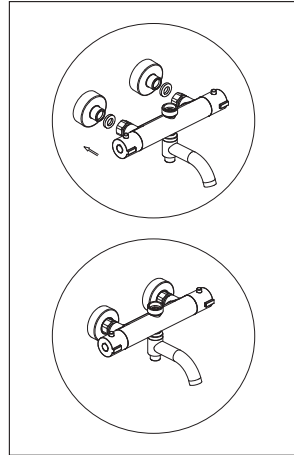

Installation / Montage / Монтаж

A18801 Thermo, A19901 Thermo

Guarantee is valid only when installed by qualified plumber!

Garantie nur bei Montage durch einen Fachinstallateur!

Установка смесителя должна осуществляться квалифицированным сантехником!

Please note! In thermostatic mixers hot water supply is on the left and cold water supply is on the right!
Bitte beachten Sie bei der Installation von Armaturen mit Thermostat, daß der Warmwasseranschluss links und der Kaltwasseranschluss rechts an der Armatur angeschlossen werden muss! Bei Nichtbeachtung funktioniert der Thermostat nicht.

Внимание! Для термостатических смесителей подключение горячей воды только слева, холодной воды только справа!

The set consists of:

- Thermostatic shower mixer;
- Height-adjustable shower slide bar, 850-1250mm (A18801)/ 840-1150 mm (A19901);
- Shower head;
- Metal shower hose 1500 mm, connection to shower hand;
- 3-spray hand shower with anti-lime system;
- Fitting kit.

В комплект входит:

- Термостатический смеситель;
- Стойка для душа, регулируемая по высоте 850-1250мм (A18801)/ 840-1150 мм (A19901);
- Душевая насадка;
- Шланг металлический 1500 мм, подключение к лейке;
- Лейка 3-функциональная с системой защиты от известковых отложений;
- Набор для крепежа.