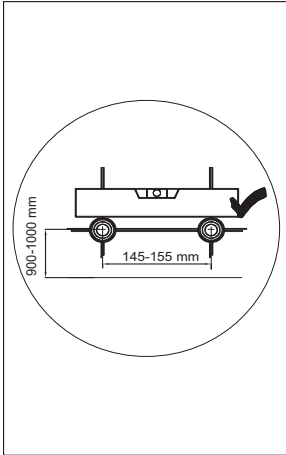

Please note! In thermostatic mixers hot water supply is on the left and cold water supply is on the right!
Bitte beachten Sie bei der Installation von Armaturen mit Thermostat, daß der Warmwasseranschluss links und der Kaltwasseranschluss rechts an der Armatur angeschlossen werden muss! Bei Nichtbeachtung funktioniert der Thermostat nicht.

Внимание! Для термостатических смесителей подключение горячей воды только слева, холодной воды только справа!

The set consists of:

- Thermostatic shower mixer;
- Height-adjustable shower slide bar, 850-1250mm (A18801)/ 840-1150 mm (A19901);
- Shower head;
- Metal shower hose 1500 mm, connection to shower hand;
- 3-spray hand shower with anti-lime system;
- Fitting kit.