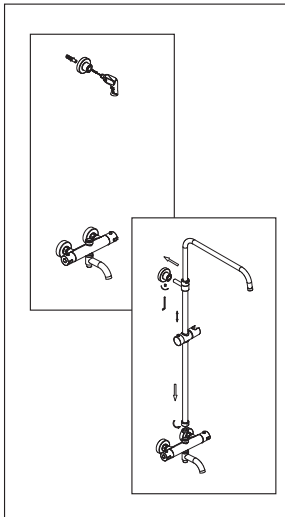

Installation / Montage / Монтаж

A18801 Thermo, A19901 Thermo

Guarantee is valid only when installed by qualified plumber!

Garantie nur bei Montage durch einen Fachinstallateur!

Установка смесителя должна осуществляться квалифицированным сантехником!

Please note! In thermostatic mixers hot water supply is on the left and cold water supply is on the right!
Bitte beachten Sie bei der Installation von Armaturen mit Thermostat, daß der Warmwasseranschluss links und der Kaltwasseranschluss rechts an der Armatur angeschlossen werden muss! Bei Nichtbeachtung funktioniert der Thermostat nicht.

Внимание! Для термостатических смесителей подключение горячей воды только слева, холодной воды только справа!

The set consists of:

- Thermostatic shower mixer;
- Height-adjustable shower slide bar, 850-1250mm (A18801)/ 840-1150 mm (A19901);
- Shower head;
- Metal shower hose 1500 mm, connection to shower hand;
- 3-spray hand shower with anti-lime system;
- Fitting kit.

Zur Garnitur gehören:

- Thermostat-Einhand-Brausemischer;
- Teleskop-Duschgestänge, höhenverstellbar 850-1250mm (A18801)/ 840-1150 mm (A19901);
- Kopfbrause;
- Brauseschlauch 1500 mm, zum Anschluss der Brause;
- Handbrause 3 Strahlarten mit Anti-Kalk-System;
- Brauseschieber;
- Montageset.