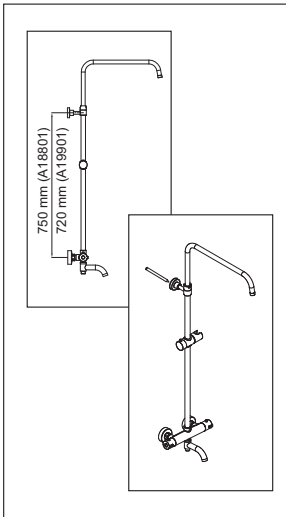

Please note! In thermostatic mixers hot water supply is on the left and cold water supply is on the right!
Bitte beachten Sie bei der Installation von Armaturen mit Thermostat, daß der Warmwasseranschluss links und der Kaltwasseranschluss rechts an der Armatur angeschlossen werden muss! Bei Nichtbeachtung funktioniert der Thermostat nicht.

Внимание! Для термостатических смесителей подключение горячей воды только слева, холодной воды только справа!

The set consists of:

- Thermostatic shower mixer;
- Height-adjustable shower slide bar, 850-1250mm (A18801)/ 840-1150 mm (A19901);
- Shower head;
- Metal shower hose 1500 mm, connection to shower hand;
- 3-spray hand shower with anti-lime system;
- Fitting kit.

Zur Garnitur gehören:

- Thermostat-Einhand-Brausemischer;
- Teleskop-Duschgestänge, höhenverstellbar 850-1250mm (A18801)/ 840-1150 mm (A19901);
- Kopfbrause;
- Brauseschlauch 1500 mm, zum Anschluss der Brause;
- Handbrause 3 Strahlarten mit Anti-Kalk-System;
- Brauseschieber;
- Montageset.

В комплект входит:

- Термостатический смеситель;
- Стойка для душа, регулируемая по высоте 850-1250мм (A18801)/ 840-1150 мм (A19901);
- Душевая насадка;
- Шланг металлический 1500 мм, подключение к лейке;
- Лейка 3-функциональная с системой защиты от известковых отложений;
- Набор для крепежа.