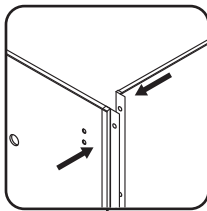

19	Screw 3,9x9,5	Саморез 3,9x9,5	×30
20	Hor. profile (top)	Профиль гор. (верх.)	×1
21	Glass flat 5x1855x314mm	Стекло плоское 5x1855x314мм	×2
22	Glass bent 5x1900x384mm	Стекло гнутое 5x1900x384мм	×2
23	Vert. profiles (left)	Профиль верт.(лев.)	×1
24	Seal scalloping 1855mm	Уплотнитель гребешковый стекла 1855мм	×2
25	Lower roller	Ролик нижний	×4
26	Hor. profile (bottom)	Профиль гор.(нижн.)	×1
27	Vert. profile (right)	Профиль верт. (прав.)	×1

28	Door handle (kit)	Ручка дверная (комплект)	×1
29	Screw 3,9×19	Саморез 3,9x19	×14
30	Connector injector single	Коннектор форсунки одинарный	×1
31	Connector dual atomizer	Коннектор форсунки двойной	×2
32	Hose PVC 300mm	Шланг ПВХ 300мм	×2
33	Clamp	Хомут	×7
34	PVC hose 1200 mm	Шланг ПВХ 1200мм	×1
35	PVC hose 1700mm	Шланг ПВХ 1700мм	×1
36	Connector G-piece 1/2"	Коннектор Г-обр. 1/2"	×2

*flexible eyeliner for connection to the water supply outlets is not included in the delivery set and is bought by the customer separately, depending on the required length of the eyeliner

9 10

2 3

2 3 19