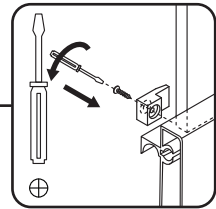

11

23

26

27

14

19

21