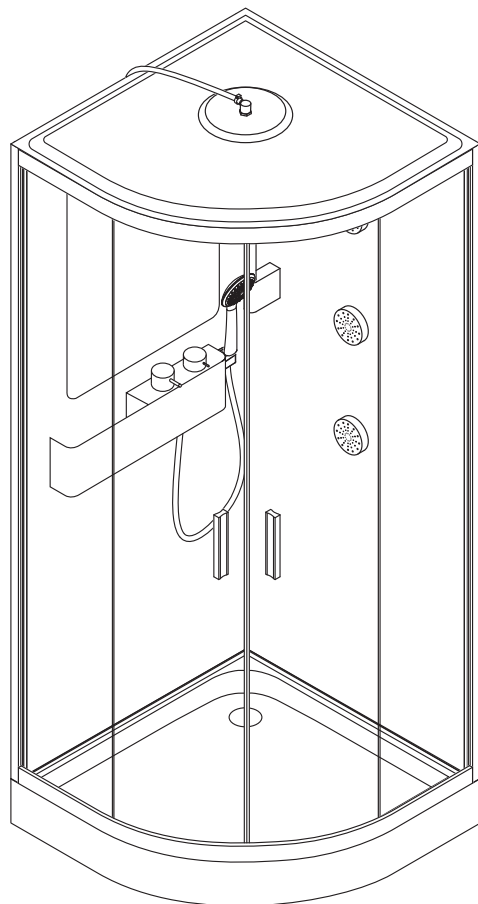

AM·PM

Like
W80C-019-090MTA64

ENG Shower cabin

RUS Душевая кабина