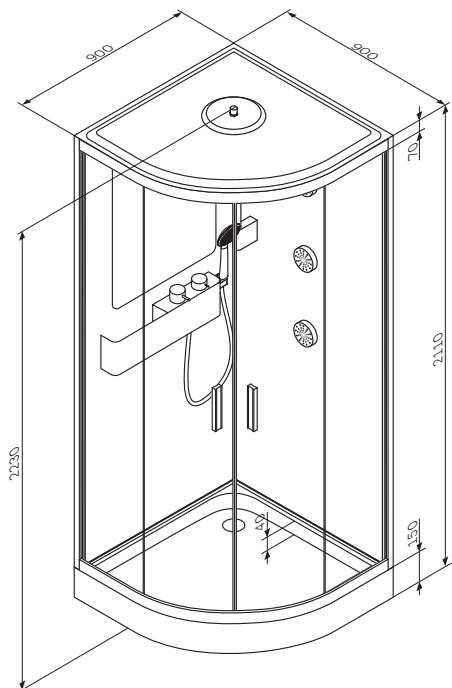

AM · PM

LIKE

W80C-019-090MTA64

ENG · RUS

Installation instructions

- Installation of item should be carried out only by qualified personnel, following the instructions of this guidance.
- Assembly is carried out by two persons.
- Please, check for presence of all details after unpacking. Glass panels must be transported vertically.
- Please, lean glass panels vertically against the wall during assembly of other parts.
- It is expressly prohibited to tap upon corners of glass panels.

Места примыкания изделия к стенам обработайте силиконовым герметиком (показан к применению любой силиконовый герметик отвечающий свойствам pH-нейтральности, бесцветности, противогрибкости).

После сборки требуется дать время затвердевания герметика. Не рекомендуется использование изделия в течении 24 часов после завершения монтажных работ.

AM·PM

Like
W80C-019-090MTA64

ENG Shower cabin

RUS Душевая кабина

01	Roof	Купол	×1
02	Rear glass (with mirror)	Стекло заднее (с зеркалом)	×1
03	Rear glass (with injectors)	Стекло заднее (с форсунками)	×1
04	Shelf (with fastening kit)	Полка (с комплектом крепежа)	×1
05	Hand shower	Лейка ручная	×1
06	Stand shower	Стойка душевая	×1
07	Nozzle massage	Форсунка массажная	×3
08	Hose shower	Шланг душевой	×1
09	Siphon with gofrey	Сифон с гофрой	×1