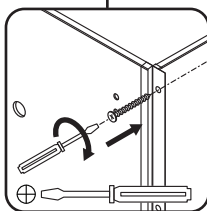

19	Screw 3,9x9,5	Саморез 3,9x9,5	×30
20	Hor. profile (top)	Профиль гор. (верх.)	×1
21	Glass flat 5x1855x314mm	Стекло плоское 5x1855x314мм	×2
22	Glass bent 5x1900x384mm	Стекло гнутое 5x1900x384мм	×2
23	Vert. profiles (left)	Профиль верт.(лев.)	×1
24	Seal scalloping 1855mm	Уплотнитель гребешковый стекла 1855мм	×2
25	Lower roller	Ролик нижний	×4
26	Hor. profile (bottom)	Профиль гор.(нижн.)	×1
27	Vert. profile (right)	Профиль верт. (прав.)	×1

28	Door handle (kit)	Ручка дверная (комплект)	×1
29	Screw 3,9×19	Саморез 3,9x19	×14
30	Connector injector single	Коннектор форсунки одинарный	×1
31	Connector dual atomizer	Коннектор форсунки двойной	×2
32	Hose PVC 300mm	Шланг ПВХ 300мм	×2
33	Clamp	Хомут	×7
34	PVC hose 1200 mm	Шланг ПВХ 1200мм	×1
35	PVC hose 1700mm	Шланг ПВХ 1700мм	×1
36	Connector G-piece 1/2"	Коннектор Г-обр. 1/2"	×2

*flexible eyeliner for connection to the water supply outlets is not included in the delivery set and is bought by the customer separately, depending on the required length of the eyeliner

9 10

2 3

2 3 19