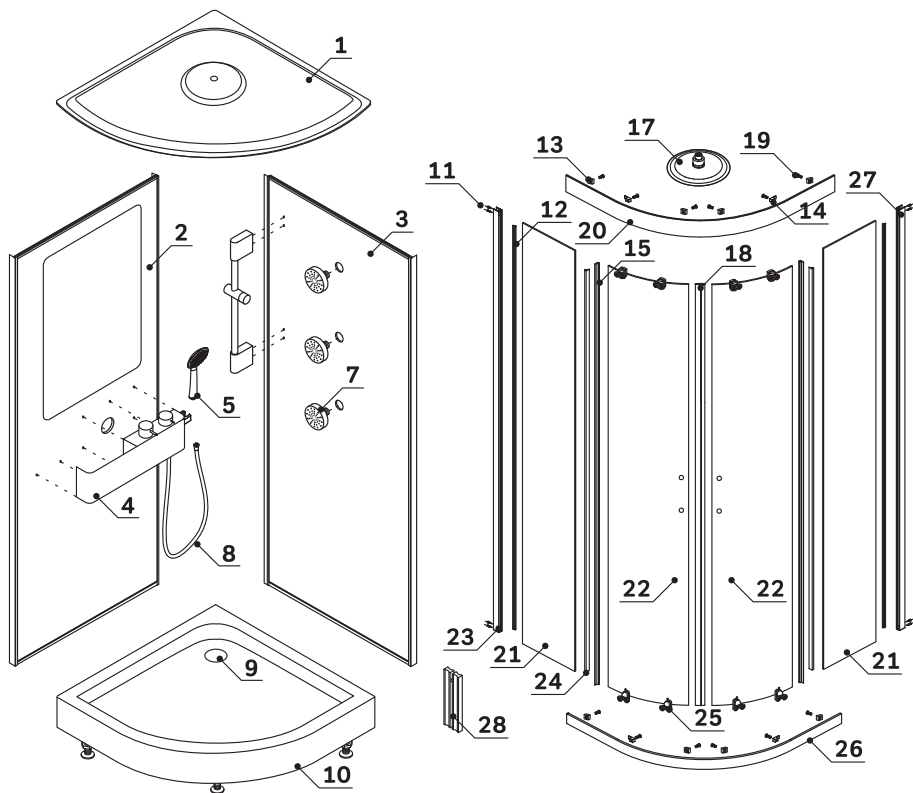

AM·PM

Like
W80C-019-090MTA64

ENG Shower cabin

RUS Душевая кабина

01	Roof	Купол	×1
02	Rear glass (with mirror)	Стекло заднее (с зеркалом)	×1
03	Rear glass (with injectors)	Стекло заднее (с форсунками)	×1
04	Shelf (with fastening kit)	Полка (с комплектом крепежа)	×1
05	Hand shower	Лейка ручная	×1
06	Stand shower	Стойка душевая	×1
07	Nozzle massage	Форсунка массажная	×3
08	Hose shower	Шланг душевой	×1
09	Siphon with gofrey	Сифон с гофрой	×1