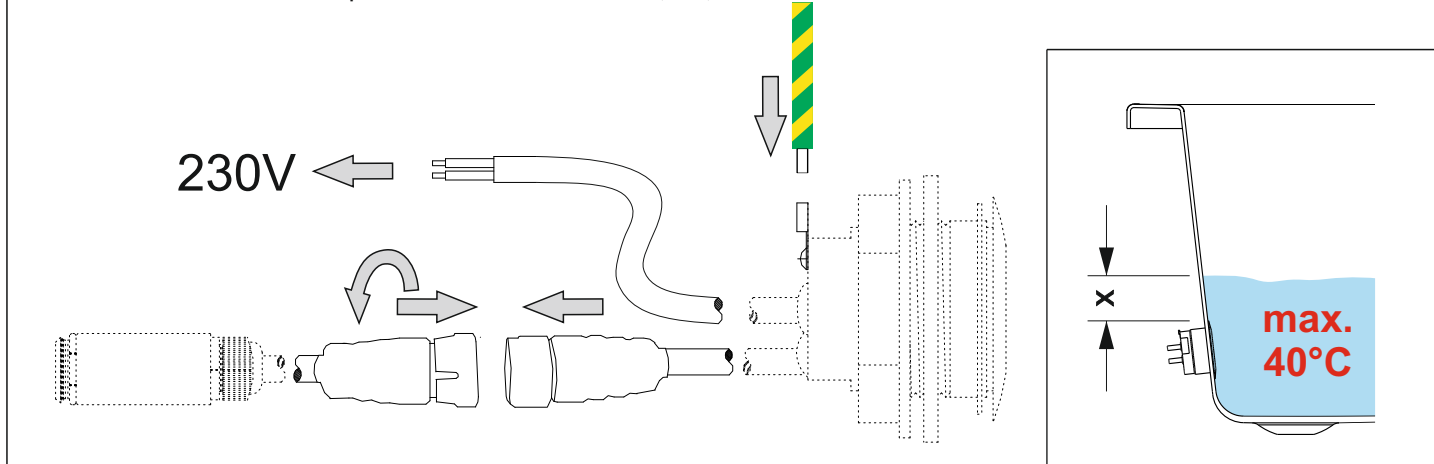

- 9**
- jistič / circuit breaker / Stroomonderbreker / Leistungsschalter / Disjoncteur / wyłącznik nadmiarowoprądowy / áramkör megszakító / Устройства защитного отключения УЗО (автомат) / : **6A char. B**
 - proudový chránič / leakage circuit breaker / lekspanning stroomonderbreker / Fehlerstromschutzschalter / disjoncteur de fuite de courant / wyłącznik różnicowoprądowy / szivárgás áramkör megszakító / Электрический предохранитель: **max. 30mA**
 - el. prívod / el. supply / Netspanningskabel / Netzkabel / Câble secteur / przewód zasilający / el. ellátás / Электрический провод: **СҮKY-O 2x1,5mm²**
 - zemní kábel / earthing cable / Aardkabel / Erdungskabel / fil de terre / przewód uziemiający / földelés kábel / Провод с заземлением: **1,5-2,5mm²**