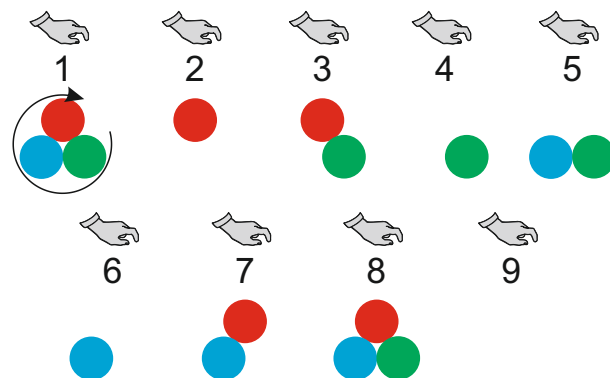

- 9**
- jistič / circuit breaker / Stroomonderbreker / Leistungsschalter / Disjoncteur / wyłącznik nadmiarowoprądowy / áramkör megszakító / Устройства защитного отключения УЗО (автомат) / : **6A char. B**
 - proudový chránič / leakage circuit breaker / lekspanning stroomonderbreker / Fehlerstromschutzschalter / disjoncteur de fuite de courant / wyłącznik różnicowoprądowy / szivárgás áramkör megszakító / Электрический предохранитель: **max. 30mA**
 - el. přívod / el. supply / Netspanningskabel / Netzkabel / Câble secteur / przewód zasilający / el. ellátás / Электрический провод: **СҮKY-O 2x1,5mm²**
 - zemní kabel / earthing cable / Aardkabel / Erdungskabel / fil de terre / przewód uziemiający / földelés kábel / Провод с заземлением: **1,5-2,5mm²**

Světlo / Light / Licht / Licht /
Eclairage / Oświetlenie /
Világítás / Подсветка

Barevná terapie / Colour therapy / Farbtherapie /
Kleurentherapie / Thérapie de la couleur /
Terapia kolorem / Szinterápia / Хромотерапия