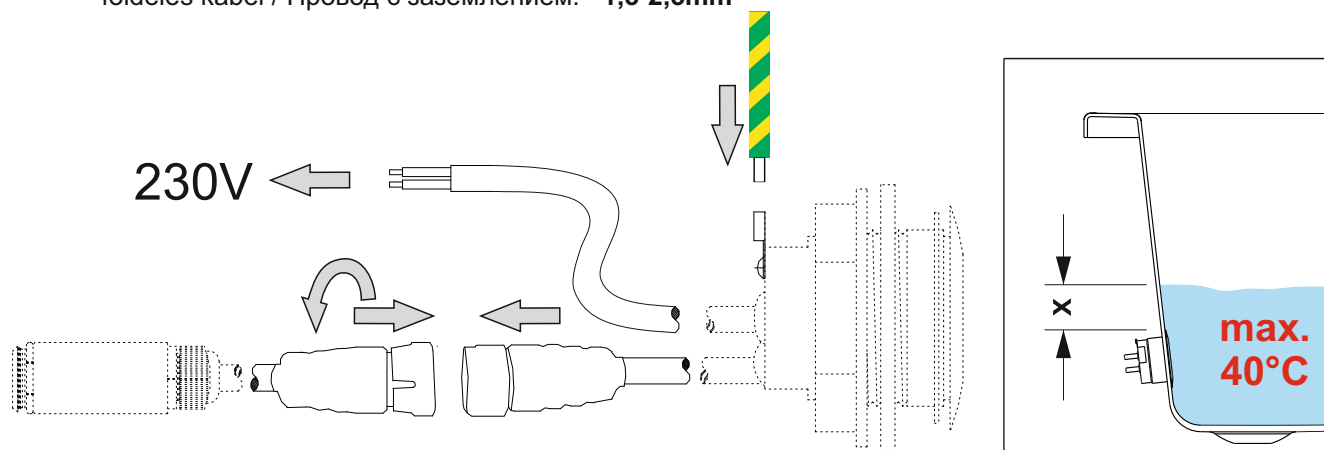

- 9**
- jistič / circuit breaker / Stroomonderbreker / Leistungsschalter / Disjoncteur / wyłącznik nadmiarowoprądowy / áramkör megszakító / Устройства защитного отключения УЗО (автомат) / : **6A char. B**
 - proudový chránič / leakage circuit breaker / lekspanning stroomonderbreker / Fehlerstromschutzschalter / disjoncteur de fuite de courant / wyłącznik różnicowoprądowy / szivárgás áramkör megszakító / Электрический предохранитель: **max. 30mA**
 - el. přívod / el. supply / Netspanningskabel / Netzkabel / Câble secteur / przewód zasilający / el. ellátás / Электрический провод: **СҮKY-O 2x1,5mm²**
 - zemní kabel / earthing cable / Aardkabel / Erdungskabel / fil de terre / przewód uziemiający / földelés kábel / Провод с заземлением: **1,5-2,5mm²**