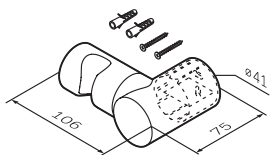

AM·PM

**Sensation
F0113000**

**Like
F0118000**

- **DEU** Wannenset
- **ENG** Shower kit
- **RUS** Душевой набор
- **UKR** Душовий набір