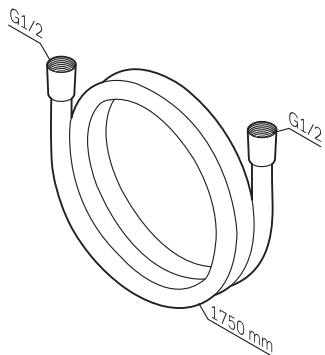

AM·PM

**Sensation
F0113000**

**Like
F0118000**

- **DEU** Wannenset
- **ENG** Shower kit
- **RUS** Душевой набор
- **UKR** Душовий набір