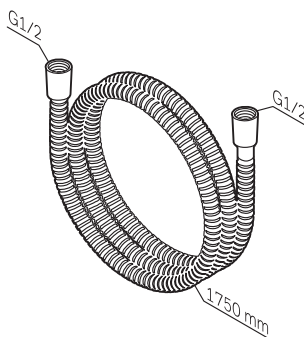

AM·PM

**Sensation
F0113000**

**Like
F0118000**

- **DEU** Wannenset
- **ENG** Shower kit
- **RUS** Душевой набор
- **UKR** Душовий набір