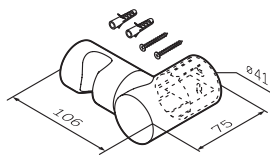

AM·PM

**Sensation
F0113000**

**Like
F0118000**

- **DEU** Wannenset
- **ENG** Shower kit
- **RUS** Душевой набор
- **UKR** Душовий набір