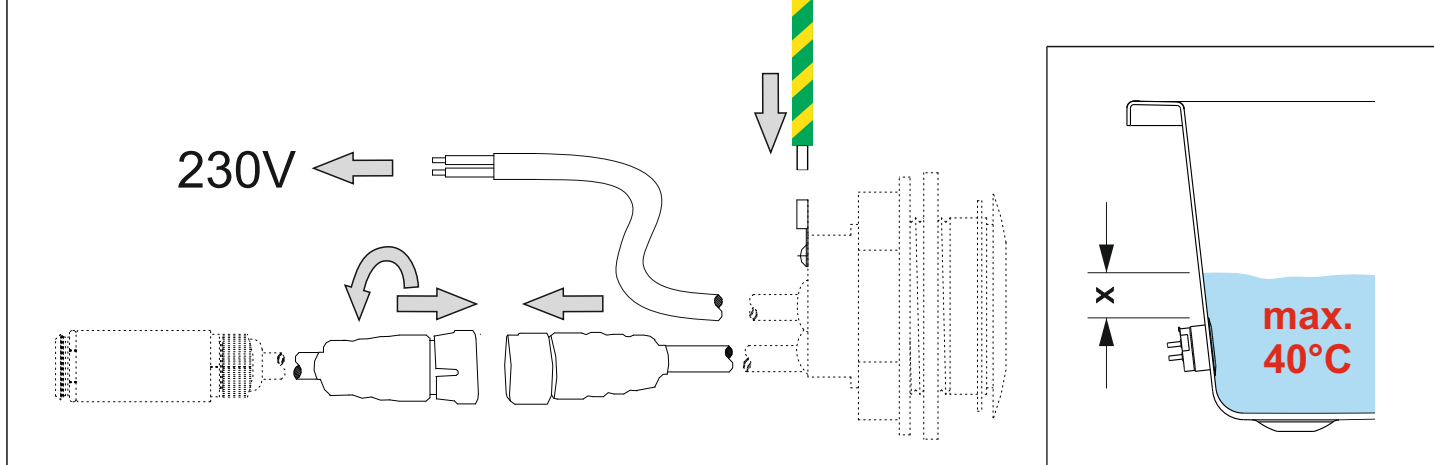

- 9**
- jistič / circuit breaker / Stroomonderbreker / Leistungsschalter / Disjoncteur / wyłącznik nadmiarowoprądowy / áramkör megszakító / Устройства защитного отключения УЗО (автомат) / : **6A char. B**
  - proudový chránič / leakage circuit breaker / lekspanning stroomonderbreker / Fehlerstromschutzschalter / disjoncteur de fuite de courant / wyłącznik różnicowoprądowy / szivárgás áramkör megszakító / Электрический предохранитель: **max. 30mA**
  - el. přívod / el. supply / Netspanningskabel / Netzkabel / Câble secteur / przewód zasilający / el. ellátás / Электрический провод: **СҮKY-O 2x1,5mm<sup>2</sup>**
  - zemní kábel / earthing cable / Aardkabel / Erdungskabel / fil de terre / przewód uziemiający / földelés kábel / Провод с заземлением: **1,5-2,5mm<sup>2</sup>**