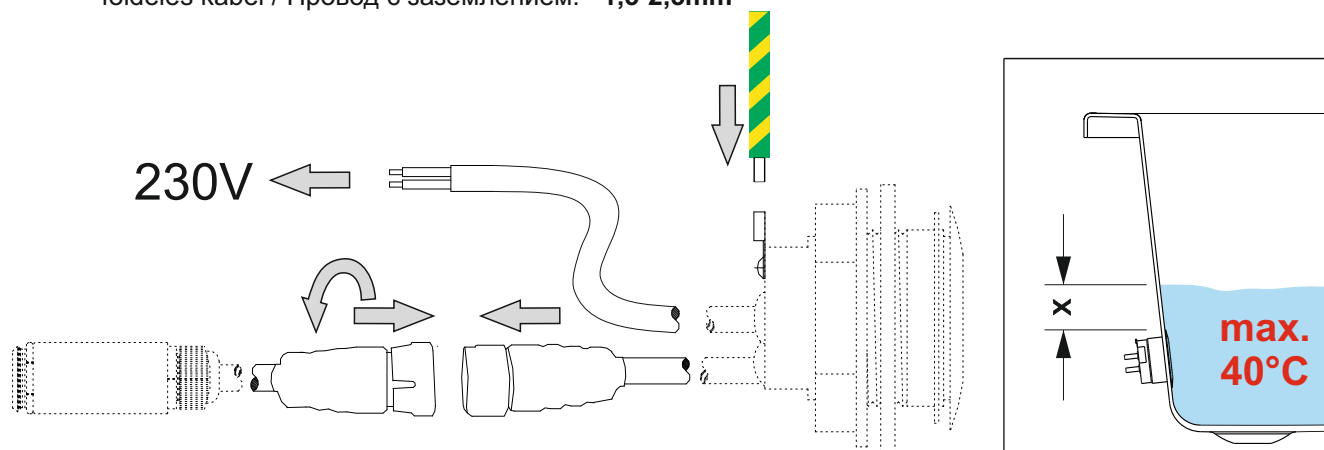

- 9**
- jistič / circuit breaker / Stroomonderbreker / Leistungsschalter / Disjoncteur / wyłącznik nadmiarowoprądowy / áramkör megszakító / Устройства защитного отключения УЗО (автомат) / : **6A char. B**
  - proudový chránič / leakage circuit breaker / lekspanning stroomonderbreker / Fehlerstromschutzschalter / disjoncteur de fuite de courant / wyłącznik różnicowoprądowy / szivárgás áramkör megszakító / Электрический предохранитель: **max. 30mA**
  - el. přívod / el. supply / Netspanningskabel / Netzkabel / Câble secteur / przewód zasilający / el. ellátás / Электрический провод: **СҮKY-O 2x1,5mm<sup>2</sup>**
  - zemní kabel / earthing cable / Aardkabel / Erdungskabel / fil de terre / przewód uziemiający / földelés kábel / Провод с заземлением: **1,5-2,5mm<sup>2</sup>**