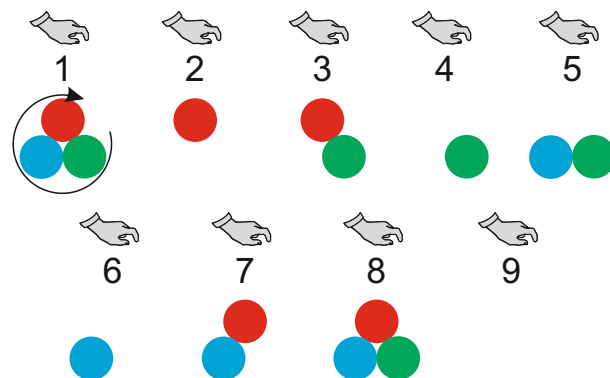

- 9**
- jistič / circuit breaker / Stroomonderbreker / Leistungsschalter / Disjoncteur / wyłącznik nadmiarowoprądowy / áramkör megszakító / Устройства защитного отключения УЗО (автомат) / : **6A char. B**
  - proudový chránič / leakage circuit breaker / lekspanning stroomonderbreker / Fehlerstromschutzschalter / disjoncteur de fuite de courant / wyłącznik różnicowoprądowy / szivárgás áramkör megszakító / Электрический предохранитель: **max. 30mA**
  - el. přívod / el. supply / Netspanningskabel / Netzkabel / Câble secteur / przewód zasilający / el. ellátás / Электрический провод: **СҮKY-O 2x1,5mm<sup>2</sup>**
  - zemní kabel / earthing cable / Aardkabel / Erdungskabel / fil de terre / przewód uziemiający / földelés kábel / Провод с заземлением: **1,5-2,5mm<sup>2</sup>**

Světlo / Light / Licht / Licht /  
Eclairage / Oświelenie /  
Világítás / Подсветка

Barevná terapie / Colour therapy / Farbtherapie /  
Kleurentherapie / Thérapie de la couleur /  
Terapia kolorem / Szinterápia / Хромотерапия