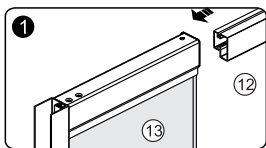

5

Left
Links
Слева

6