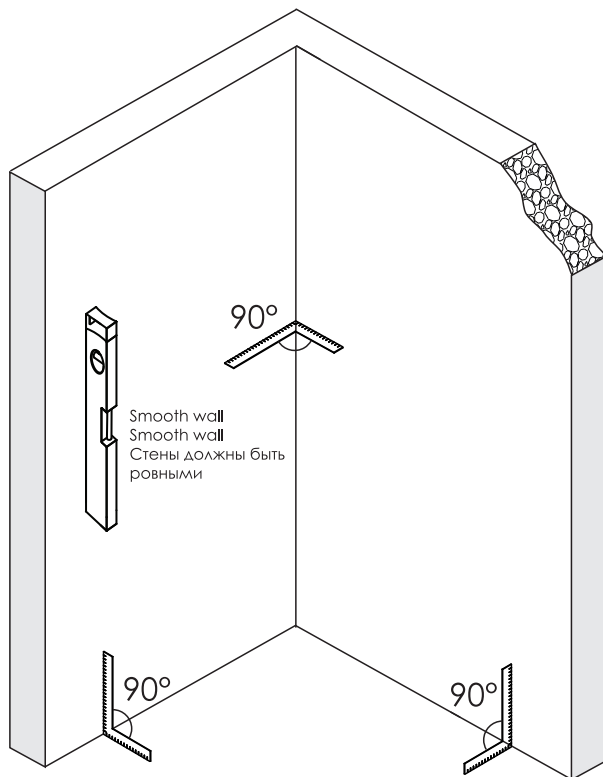

Preparation / Vorbereitung / Подготовка

Tools and materials required / Werkzeuge und Materialien benötigt / Необходимые инструменты и материалы (в комплект не входят)