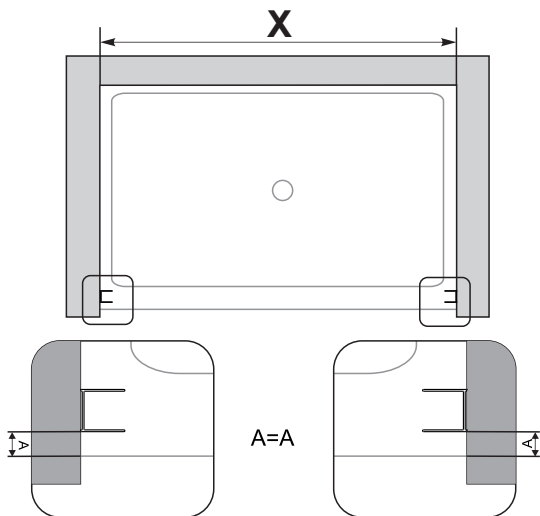

Measuring tape
Maßband
Рулетка

Set square
Anschlagwinkel
Угольник

Pencil
Bleistift
Карандаш

Mallet
Mallet
Деревянный молоток

Installation / Montage / Монтаж
Berkel 48P27, 48P04, 48P12, 48P13, 48P05

1

	X, mm
800	750-850
900	850-950
1000	950-1050
1100	1050-1150
1200	1150-1250