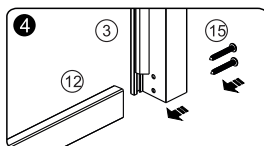

5

Left
Links
Слева

6