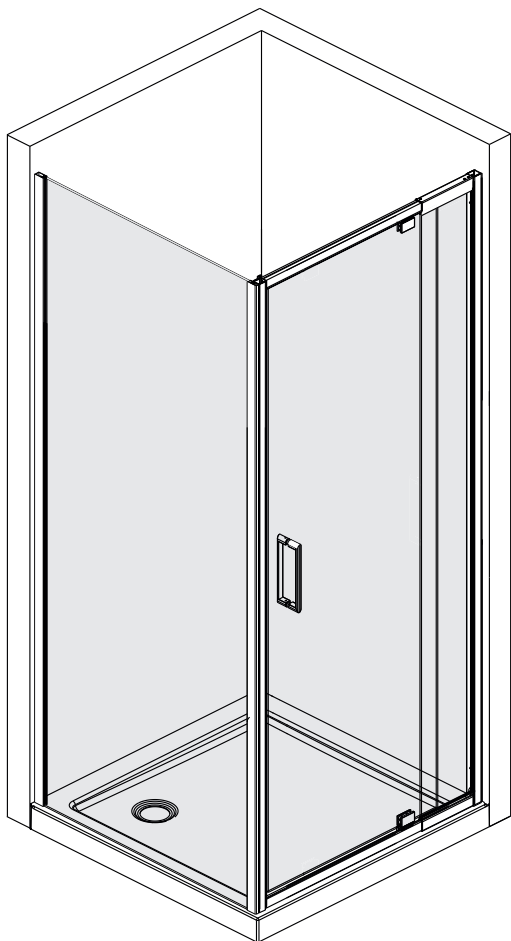

Installation / Montage / Монтаж

Berkel 48P02, 48P28, 48P29, 48P03, 48P19, 48P20, 48P18, 48P17, 48P22,
48P14, 48P15, 48P16, 48P06, 48P07, 48P10

14