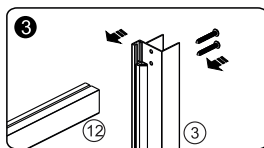

5

Left
Links
Слева

6