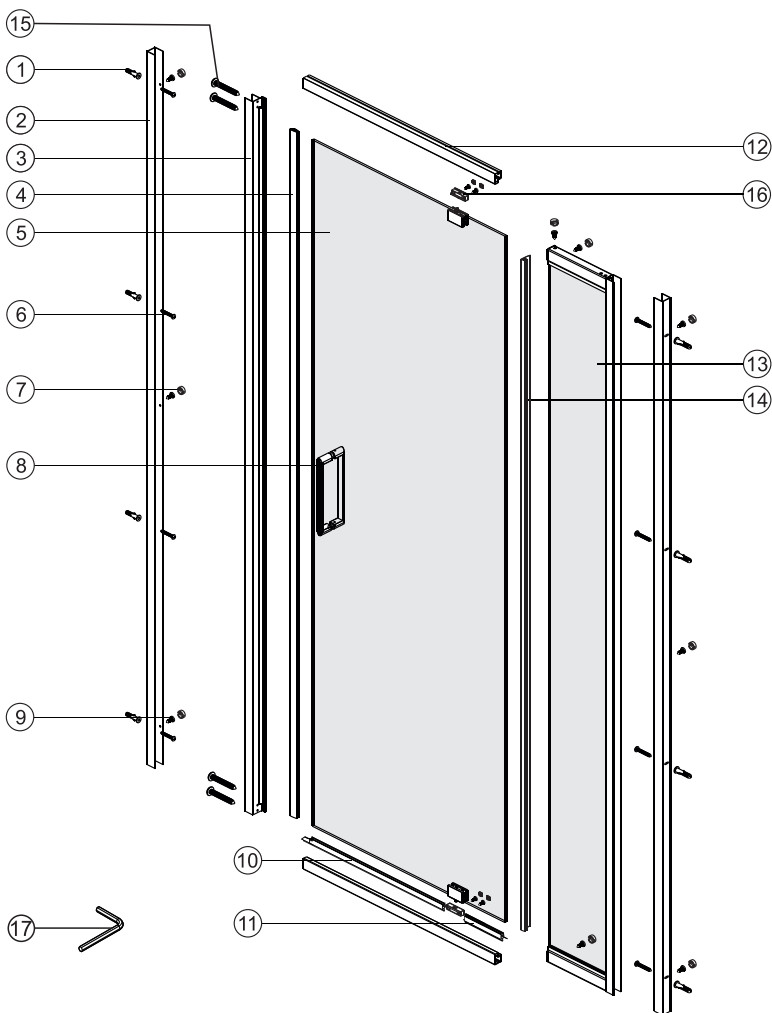

Berkel 48P25
Berkel 48P21
Berkel 48P26

**Detailization / Details / В комплект входит
Berkel 48P**

№	pcs Stück шт.	Description/Beschreibung/Наименование	№	pcs Stück шт.	Description/Beschreibung/Наименование
1	8	Wall anchor / Dübel / Дюбель	10	1	Bottom gasket / Bodendichtung / Уплотнитель
2	2	Wall profile / Wand-Profil / Пристенный профиль	11	1	Bottom gasket / Bodendichtung / Уплотнитель
3	1	Magnet closing / Magnetische Silikondichtung / Магнитный силиконовый уплотнитель	12	2	Screw cap / Schraubverschluss / Декоративная заглушка самореза
4	1	Side gasket / Silikondichtung / Силиконовый уплотнитель	13	1	Fixed glass / Feste Glas / Фиксированное стекло
5	1	Door glass / Türglas / Стеклаянная дверь	14	1	Side gasket / Silikondichtung / Силиконовый уплотнитель
6	4	Screw ST4x40 / Linsenblechschraube ST4x40 / Саморез ST4x40	15	4	Screw ST4x30 / Linsenblechschraube ST4x30 / Саморез ST4x30
7	9	Screw cap / Schraubverschluss / Декоративная заглушка самореза	16	2	Pivot base / Pivot Basis / Распашной механизм
8	1	Handle / Türgriffe / Ручка	17	1	Key kit / Schlüsselsatz / Набор ключей
9	13	Screw ST4x10 / Linsenblechschraube ST4x10 / Саморез ST4x10			

**Detailization / Details / В комплект входит
Berkel 48P**

№	pcs Stück шт.	Description/Beschreibung/Наименование
SP1	1	Decorative cap / Dekorative Blindstopfen / Декоративная заглушка
SP2	5	Screw ST4x10 / Linisenblechschraube ST4x10 / Саморез ST4x10
SP3	1	Return panel assembling / Rückwandmontage / Профиль фиксированного стекла
SP 4	1	Wall profile / Wand-Profil / Пристенный профиль
SP 5	1	Squeeze gasket / Klemmprofil / Зажимной уплотнитель