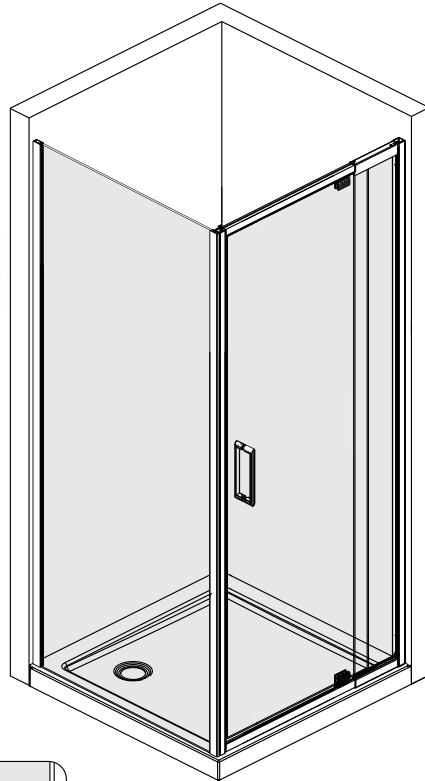

Installation / Montage / Монтаж

Berkel 48P02, 48P28, 48P29, 48P03, 48P19, 48P20, 48P18, 48P17, 48P22,
48P14, 48P15, 48P16, 48P06, 48P07, 48P10

13