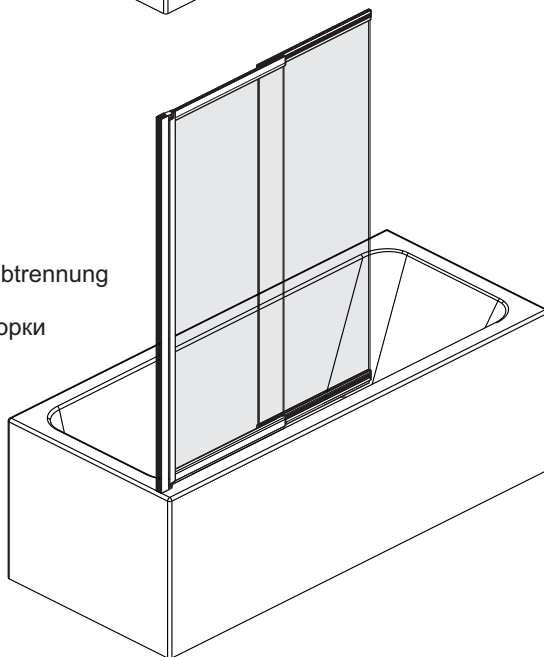

Installation der Glasduschabtrennung
auf der rechten Seite
Установка стеклянной шторки
с правой стороны

Installation der Glasduschabtrennung
auf der linken Seite
Установка стеклянной шторки
с левой стороны

Set square
Anschlagwinkel
Угольник

Pencil
Bleistift
Карандаш

Mallet
Mallet
Деревянный молоток

*Сверла для каменной стены

1

Size	800 mm X 1400 mm	1000 mm X 1400 mm
A1	485 mm~800 mm	585 mm~1000 mm
A2	479 mm~494 mm	579 mm~594 mm