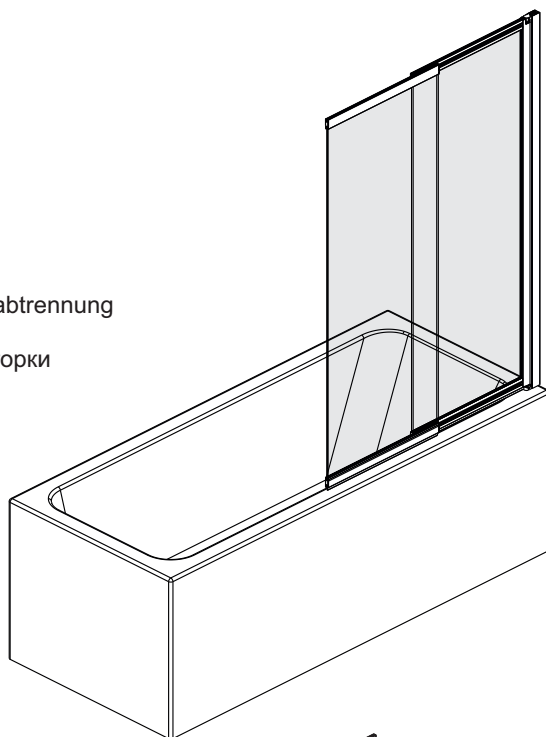

Installation der Glasduschabtrennung
auf der rechten Seite
Установка стеклянной шторки
с правой стороны

Installation der Glasduschabtrennung
auf der linken Seite
Установка стеклянной шторки
с левой стороны

Set square
Anschlagwinkel
Угольник

Pencil
Bleistift
Карандаш

Mallet
Mallet
Деревянный молоток

*Сверла для каменной стены

1

Size	800 mm X 1400 mm	1000 mm X 1400 mm
A1	485 mm~800 mm	585 mm~1000 mm
A2	479 mm~494 mm	579 mm~594 mm