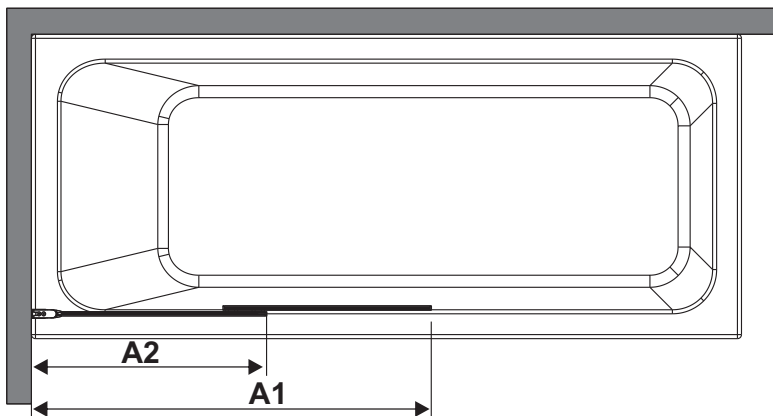

Installation der Glasduschabtrennung
auf der rechten Seite
Установка стеклянной шторки
с правой стороны

Installation der Glasduschabtrennung
auf der linken Seite
Установка стеклянной шторки
с левой стороны

Set square
Anschlagwinkel
Угольник

Pencil
Bleistift
Карандаш

Mallet
Mallet
Деревянный молоток

*Сверла для каменной стены

1

Size	800 mm X 1400 mm	1000 mm X 1400 mm
A1	485 mm~800 mm	585 mm~1000 mm
A2	479 mm~494 mm	579 mm~594 mm