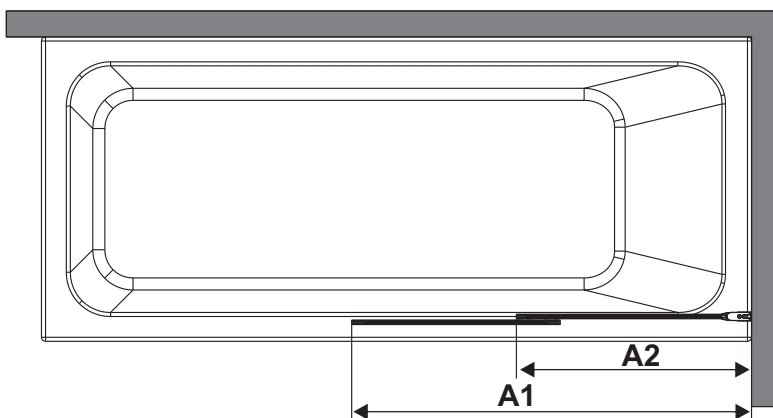

Installation der Glasduschabtrennung
auf der rechten Seite
Установка стеклянной шторки
с правой стороны

Installation der Glasduschabtrennung
auf der linken Seite
Установка стеклянной шторки
с левой стороны

Set square
Anschlagwinkel
Угольник

Pencil
Bleistift
Карандаш

Mallet
Mallet
Деревянный молоток

*Сверла для каменной стены

1

Size	800 mm X 1400 mm	1000 mm X 1400 mm
A1	485 mm~800 mm	585 mm~1000 mm
A2	479 mm~494 mm	579 mm~594 mm