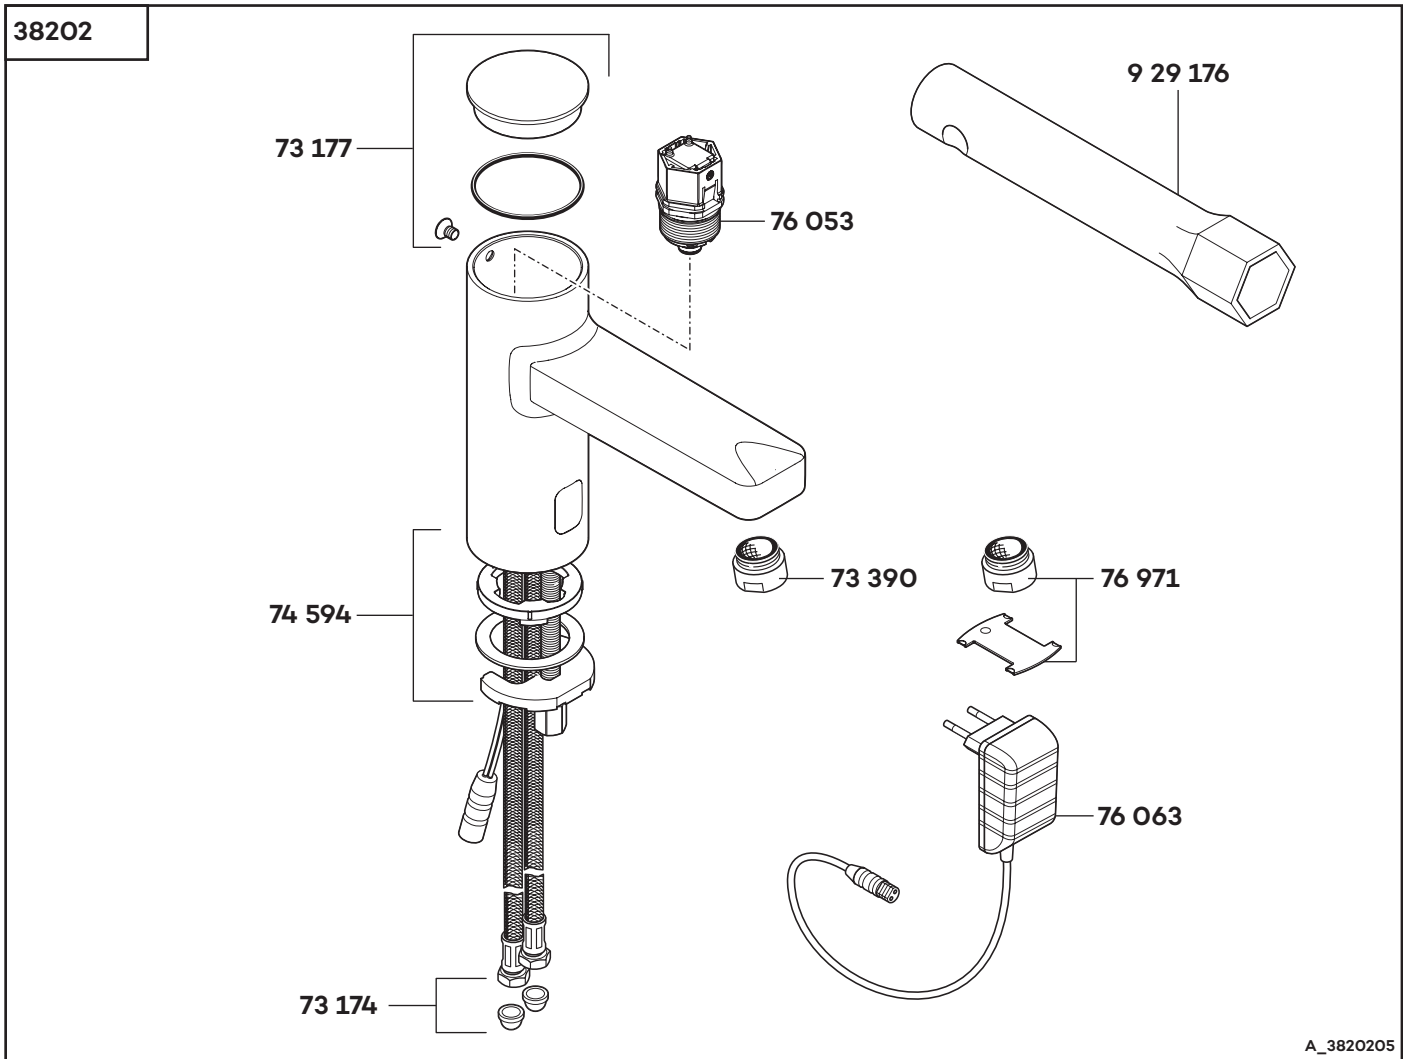

KLUDI ZENTA E

A_3820205

38202

**Elektronische Waschtischarmatur
mit Netzteil DN 15**

**electronic controlled basin mixer
with main adaptor DN 15**

**elektronische wastafelmengkraan
met accu stekker 1/2"**

73 174 Siebdichtung
73 177 Kappe
73 390 s-pointer Luftsprudler M 24 x 1
74 594 Befestigungssatz
76 053 Magnetventil
76 063 Netzteil 12V
76 971 Strahlregler HC M 24 x 1 PCA
diebstahlsicher
929 176 Sechskantschlüssel

waste grate washer
cap
s-pointer aerator M 24 x 1
assembling set
magnetic valve
mains adaptor 12V
flow straightener HC M 24 x 1 PCA
antitheft device
hexagon key

zeefdichting
dop
s-pointer perlator M 24 x 1
bevestigingsset
magneetplug
accu stekker 12V
straalbreker HC M 24 x 1 PCA
diefstalbestendig
inbus (6-kant)