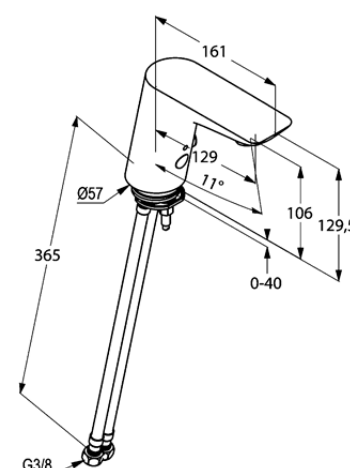

Изделие: **KLUDI BALANCE**
электронный смеситель на умывальник DN 10

Номер артикула: **52 100 91**

Поверхность: **белый/хром**

Описание изделия:

монтаж на одно отверстие
расход воды 8 л/мин
антивандальный каскадный аэратор M 24 x 1
рычаг выбора температуры
оптический датчик движения
электронный модуль с индикатором
батарейки
литиевая батарейка на 6V
защита от обратного тока воды
очистной фильтр
система быстрого монтажа
антивандальный
гибкая подводка G 3/8
класс шума I

Дополнительная информация:

Класс шума I:
макс. 20 дБ при давлении 3 бара

Фото продукта

Размеры