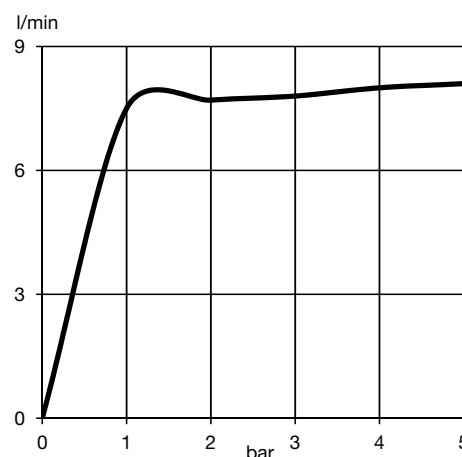

Изделие: **KLUDI BALANCE**
электронный смеситель на умывальник DN 10

Номер артикула: **52 100 91**

Поверхность: **белый/хром**

Описание изделия:

монтаж на одно отверстие
расход воды 8 л/мин
антивандальный каскадный аэратор M 24 x 1
рычаг выбора температуры
оптический датчик движения
электронный модуль с индикатором
батарейки
литиевая батарейка на 6V
защита от обратного тока воды
очистной фильтр
система быстрого монтажа
антивандальный
гибкая подводка G 3/8
класс шума I

Дополнительная информация:

Класс шума I:
макс. 20 дБ при давлении 3 бара

Фото продукта

Размеры

График расхода воды

Достоверную информацию уточняйте на santehnica.ru.