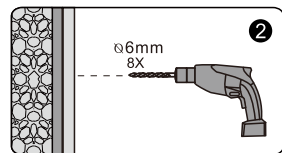

Level  
Level  
Уровень

Precision knife  
Schreibwaren Messer  
Канцелярский нож

Silicone  
Silikon  
Силикон

Drill bits: 1/8", 3/16", 1/4"  
\*Masonry drill bits  
Bohrer: 1/8", 3/16", 1/4"  
\*für die Steinmauer  
Сверла: 1/8", 3/16", 1/4"  
\*Сверла для каменной стены

Measuring tape  
Maßband  
Рулетка

Set square  
Anschlagwinkel  
Угольник

Pencil  
Bleistift  
Карандаш

Mallet  
Mallet  
Деревянный молоток

1

SIZE	X
900	890-905
1200	1190-1205

2

3