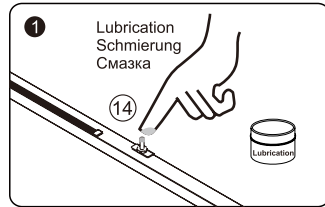

Level  
Level  
Уровень

Precision knife  
Schreibwaren Messer  
Канцелярский нож

Silicone  
Silikon  
Силикон

Drill bits: 1/8", 3/16", 1/4"  
\*Masonry drill bits  
Bohrer: 1/8", 3/16", 1/4"  
\*für die Steinmauer  
Сверла: 1/8", 3/16", 1/4"  
\*Сверла для каменной стены

Measuring tape  
Maßband  
Рулетка

Set square  
Anschlagwinkel  
Угольник

Pencil  
Bleistift  
Карандаш

Mallet  
Mallet  
Деревянный молоток

1

SIZE	X
900	890-905
1200	1190-1205

2

3