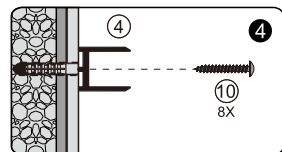

Level  
Level  
Уровень

Precision knife  
Schreibwaren Messer  
Канцелярский нож

Silicone  
Silikon  
Силикон

Drill bits: 1/8", 3/16", 1/4"  
\*Masonry drill bits  
Bohrer: 1/8", 3/16", 1/4"  
\*für die Steinmauer  
Сверла: 1/8", 3/16", 1/4"  
\*Сверла для каменной стены

Measuring tape  
Maßband  
Рулетка

Set square  
Anschlagwinkel  
Угольник

Pencil  
Bleistift  
Карандаш

Mallet  
Mallet  
Деревянный молоток

1

SIZE	X
900	890-905
1200	1190-1205

2

3