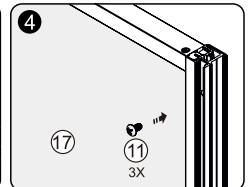

Measuring tape  
Maßband  
Рулетка

Set square  
Anschlagwinkel  
Угольник

Pencil  
Bleistift  
Карандаш

Mallet  
Mallet  
Деревянный молоток

1

SIZE	X
900	890-905
1200	1190-1205

2

3

4

5

6

7

8

9

10

11