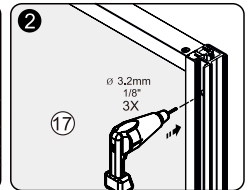

Measuring tape  
Maßband  
Рулетка

Set square  
Anschlagwinkel  
Угольник

Pencil  
Bleistift  
Карандаш

Mallet  
Mallet  
Деревянный молоток

1

SIZE	X
900	890-905
1200	1190-1205

2

3

4

5

6

7

8

9

10

11