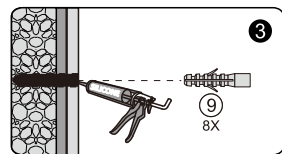

Level  
Level  
Уровень

Precision knife  
Schreibwaren Messer  
Канцелярский нож

Silicone  
Silikon  
Силикон

Drill bits: 1/8", 3/16", 1/4"  
\*Masonry drill bits  
Bohrer: 1/8", 3/16", 1/4"  
\*für die Steinmauer  
Сверла: 1/8", 3/16", 1/4"  
\*Сверла для каменной стены

Measuring tape  
Maßband  
Рулетка

Set square  
Anschlagwinkel  
Угольник

Pencil  
Bleistift  
Карандаш

Mallet  
Mallet  
Деревянный молоток

1

SIZE	X
900	890-905
1200	1190-1205

2

3