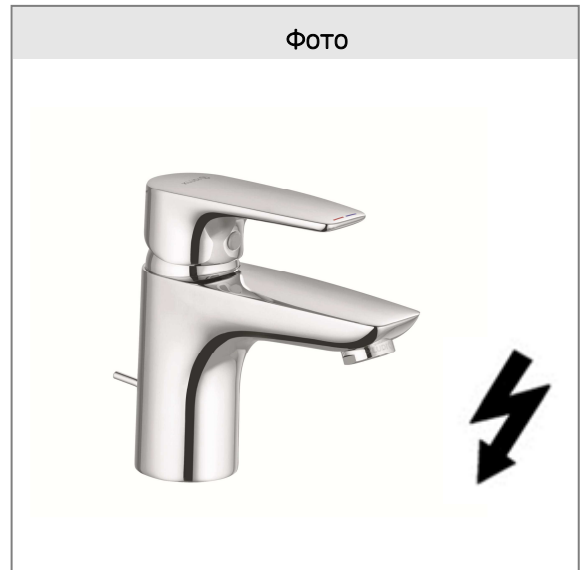

Техкарта

KLUDI PURE&SOLID

однорычажный смеситель на умывальник 75 DN 15

№ арт.:

34 276 05 75

Поверхн.:

хром

Описание:

однорычажный смеситель на умывальник 75
литой рычаг
монтаж на одно отверстие
расход воды 5 л/мин при давлении 3 бара
аэратор M 24 x 1
керамический картридж
с ограничителем горячей воды
донный клапан G 1 1/4
гибкая подводка G 3/8
система быстрого монтажа
для безнапорных водонагревателей

Фото