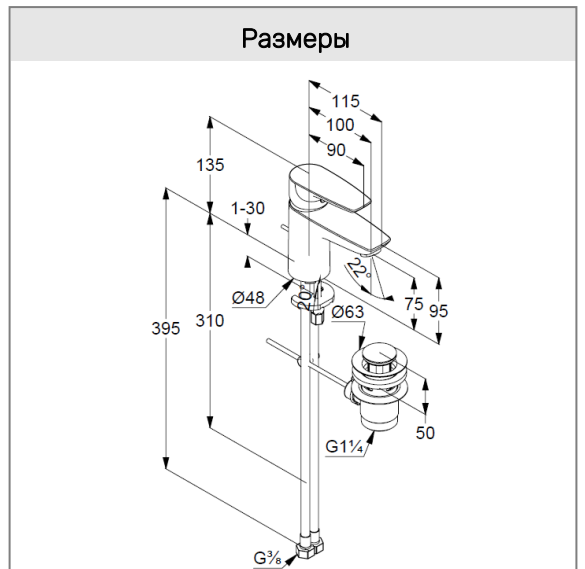

**KLUDI PURE&SOLID**

однорычажный смеситель на умывальник 75 DN 15

**№ арт.:**

34 382 05 75

**Поверхн.:**

хром

**Описание:**

однорычажный смеситель на умывальник 75  
литой рычаг  
монтаж на одно отверстие  
расход воды 7 л/мин при давлении 3 бара  
аэратор М 24 x 1  
керамический картридж  
с ограничителем горячей воды  
донный клапан G 1 1/4  
гибкая подводка G 3/8  
система быстрого монтажа

**Фото**

**Размеры**

**График расхода воды**

Достоверную информацию уточняйте на [santehnica.ru](http://santehnica.ru).