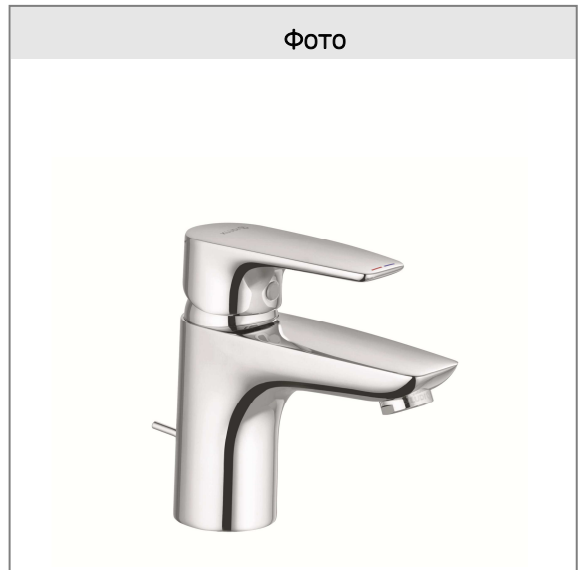

KLUDI PURE&SOLID

однорычажный смеситель на умывальник 75 DN 15

№ арт.:

34 382 05 75

Поверхн.:

хром

Описание:

однорычажный смеситель на умывальник 75
литой рычаг
монтаж на одно отверстие
расход воды 7 л/мин при давлении 3 бара
аэратор М 24 x 1
керамический картридж
с ограничителем горячей воды
донный клапан G 1 1/4
гибкая подводка G 3/8
система быстрого монтажа

Фото