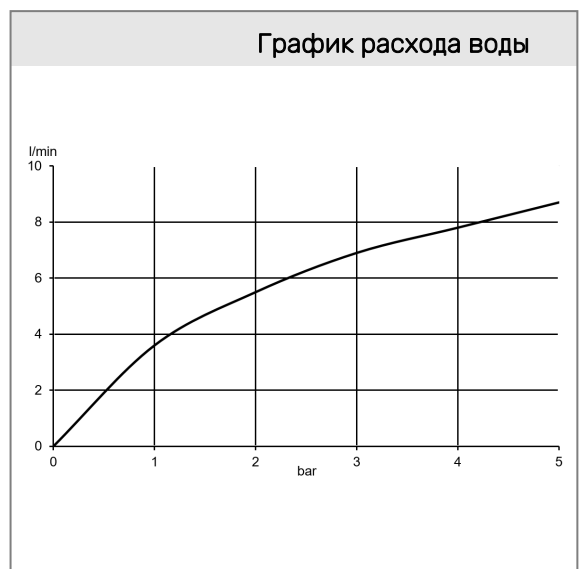

График расхода воды