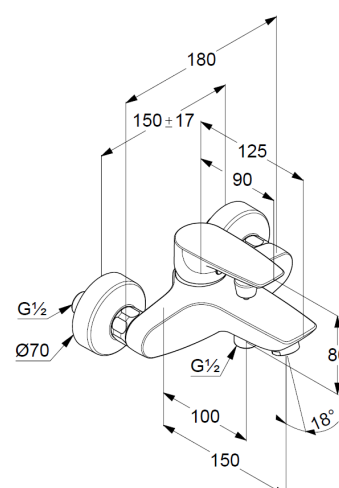

Техкарта

Изделие: KLU DI PURE&SOLID
однорычажный смеситель
для ванны и душа

№ арт.: 34 681 05 75

Поверхн.: 05 хром

Описание

литой рычаг
настенный монтаж
класс расхода воды CB
аэратор M 24 x 1
керамический картридж
с ограничителем горячей воды
отвод для душа G 1/2
защита от обратного тока воды
автоматическое переключение душ/ванна
эксцентрики

Фото

Размеры

График расхода воды

Достоверную информацию уточняйте на santehnica.ru.