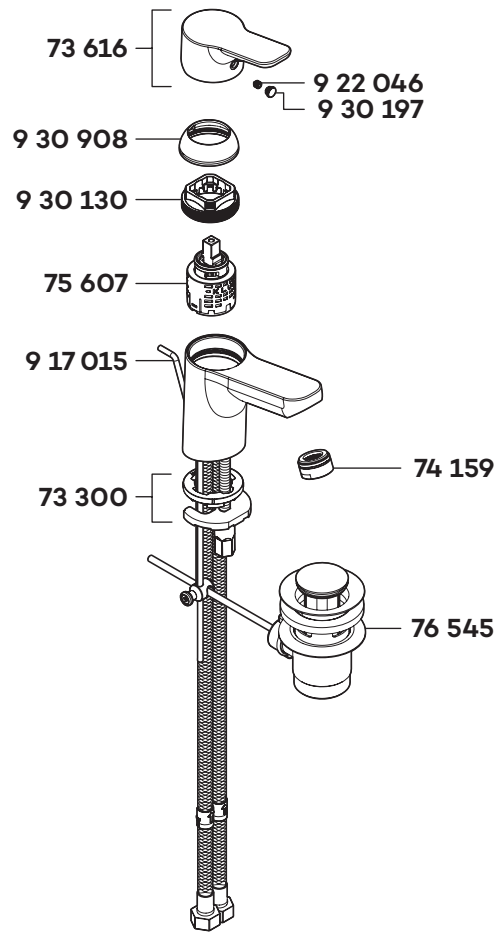

KLUDI PURE & EASY

37282

A_3728265

37282

Waschtisch-Einhandmischer DN 15

single lever basin mixer DN 15

ééngreeps wastafelmengkraan 1/2"

73 300 Befestigungssatz
 73 616 Hebel PURE & EASY
 74 159 Strahlregler M24x1-Z-HC
 75 607 Steuereinheit
 76 545 Ablaufgarnitur
 917 015 Zugstange
 922 046 Gewindestift
 930 130 Spanschraube
 930 197 Markierungsstopfen
 930 908 Abdeckkappe

assembling set
 lever for PURE & EASY
 flow straightener M24x1-Z-HC
 control units
 pop up waste
 lift rod
 threading lathe
 screw
 red/blue insert
 cover cap

bevestigingsset
 greep voor PURE & EASY
 straalbreker M24x1-Z-HC
 besturingseenheid
 afvoergarnituur
 trekstang
 inbus schroef
 spanschroef
 markeringsstop
 afdekkap