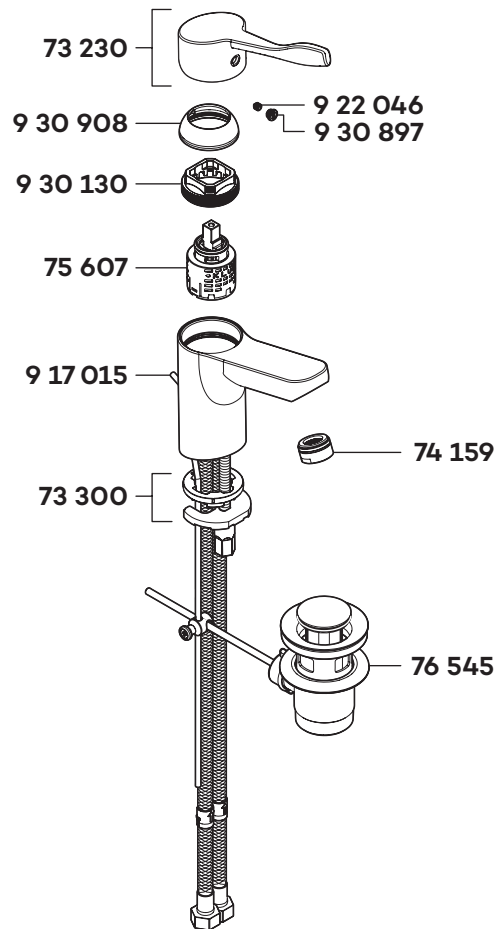

# KLUDI PURE & EASY

37284

A\_3728465

37284

Waschtisch-Einhandmischer DN 15

single lever basin mixer DN 15

ééngreeps wastafelmengkraan 1/2"

73 230 Hebel, Public

73 300 Befestigungssatz

74 159 Strahlregler M24x1-Z-HC

75 607 Steuereinheit

76 545 Ablaufgarnitur

917 015 Zugstange

922 046 Gewindestift

930 130 Spanschraube

930 897 Markierungsstopfen

930 908 Abdeckkappe

#Hebel, Public

assembling set

flow straightener M24x1-Z-HC

control units

pop up waste

lift rod

threading lathe

screw

red/blue insert

cover cap

#Hebel, Public

bevestigingsset

straalbreker M24x1-Z-HC

besturingseenheid

afvoergarnituur