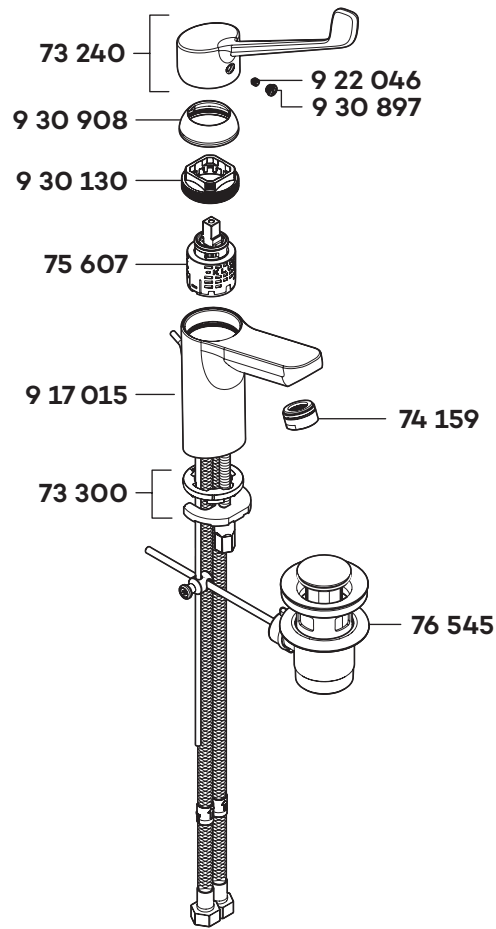

# KLUDI PURE & EASY

37287

A\_3728765

37287

Waschtisch-Einhandmischer DN 15

single lever basin mixer DN 15

ééngreeps wastafelmengkraan 1/2"

73 240 Hebel, KLINIK  
 73 300 Befestigungssatz  
 74 159 Strahlregler M24x1-Z-HC  
 75 607 Steuereinheit  
 76 545 Ablaufgarnitur  
 917 015 Zugstange  
 922 046 Gewindestift  
 930 130 Spanschraube  
 930 897 Markierungsstopfen  
 930 908 Abdeckkappe

HOSPITAL - lever  
 assembling set  
 flow straightener M24x1-Z-HC  
 control units  
 pop up waste  
 lift rod  
 threading lathe  
 screw  
 red/blue insert  
 cover cap

kliniek hendel  
 bevestigingsset  
 straalbreker M24x1-Z-HC  
 besturingseenheid  
 afvoergarnituur  
 trekstang  
 inbus schroef  
 spanschroef  
 markeringsstop  
 afdekkap