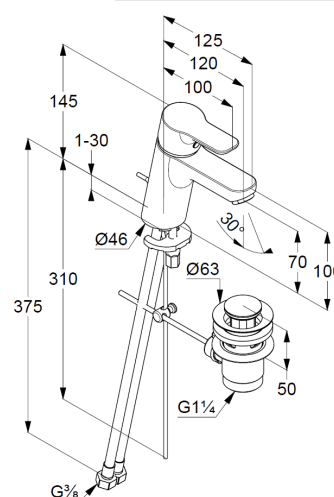

Техкарта

Изделие: KLUDI PURE&EASY
однорычажный смеситель
на умывальник 70

№ арт.: 37 382 05 65

Поверхность: 05 хром

Описание:

литой рычаг
монтаж на одно отверстие
расход воды 7 л/мин при давлении 3 бара
аэратор M 24 x 1
керамический картридж
с ограничителем горячей воды
донный клапан G 1 1/4
система быстрого монтажа
гибкая подводка G 3/8

Фото

Размеры

График расхода воды

Достоверную информацию уточняйте на santehnica.ru.