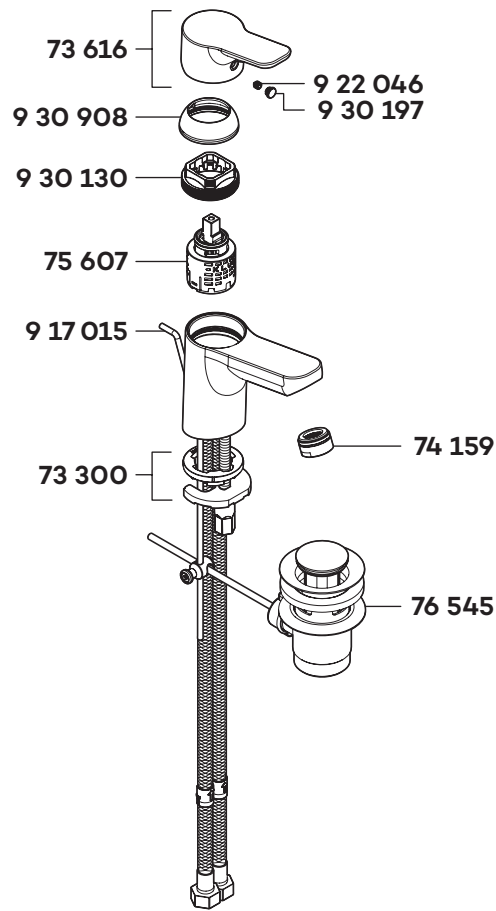

KLUDI PURE & EASY

37382

A_3738265

37382	Waschtisch-Einhandmischer DN 15	single lever basin mixer DN 15	ééngreeps wastafelmengkraan 1/2"
73 300	Befestigungssatz	assembling set	bevestigingsset
73 616	Hebel PURE & EASY	lever for PURE & EASY	greep voor PURE & EASY
74 159	Strahlregler M24x1-Z-HC	flow straightener M24x1-Z-HC	straalbreker M24x1-Z-HC
75 607	Steuereinheit	control units	besturingseenheid
76 545	Ablaufgarnitur	pop up waste	afvoergarnituur
917 015	Zugstange	lift rod	trekstang
922 046	Gewindestift	threading lathe	inbus schroef
930 130	Spannschraube	screw	spanschroef
930 197	Markierungsstopfen	red/blue insert	markeringsstop
930 908	Abdeckkappe	cover cap	afdekkap