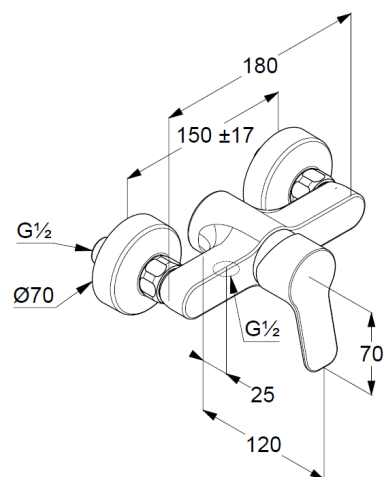

Техкарта

Изделие: KLUDI PURE&EASY
однорычажный смеситель для душа

№ арт.: 37 841 05 65

Поверхность: 05 хром

Описание:

литой рычаг
настенный монтаж
класс расхода воды В
керамический картридж
с ограничителем горячей воды
защита от обратного тока воды
отвод для душа G 1/2
s-образные эксцентрики

Фото

Размеры

График расхода воды

Достоверную информацию уточняйте на santehnica.ru.