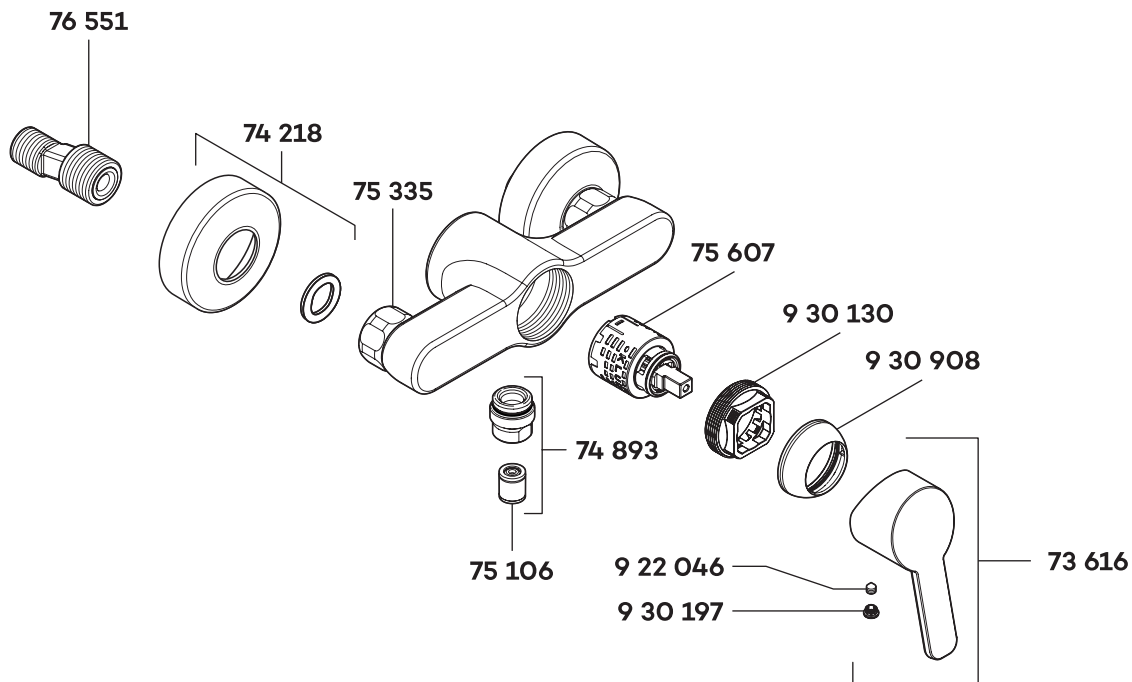

# KLUDI PURE & EASY

37841

A\_3784165

37841

**Brause-Einhandmischer DN 15**

**single lever shower mixer DN 15**

**ééngreeps douchemengkraan 1/2"**

|         |                               |                                   |                              |
|---------|-------------------------------|-----------------------------------|------------------------------|
| 73 616  | Hebel PURE & EASY             | lever for PURE & EASY             | greep voor PURE & EASY       |
| 74 218  | Rosette                       | wall flange                       | rozet                        |
| 74 893  | Brauseanschlussnippel         | shower nipple                     | douche-aansluitnippel        |
| 75 106  | Rückflussverhinderer          | back flow preventer (check valve) | terugslagklep                |
| 75 335  | Wandarmaturanschluss          | wall-fitting connection           | wandmengkraan aansluiting    |
| 75 607  | Steuereinheit                 | control units                     | besturingseenheid            |
| 76 551  | S-Anschluss mit Schalldämpfer | S-connection with sound absorber  | S-koppeling met geluiddemper |
| 922 046 | Gewindestift                  | threading lathe                   | inbus schroef                |
| 930 130 | Spanschraube                  | screw                             | spanschroef                  |
| 930 197 | Markierungsstopfen            | red/blue insert                   | markeringsstop               |
| 930 908 | Abdeckkappe                   | cover cap                         | afdekkap                     |