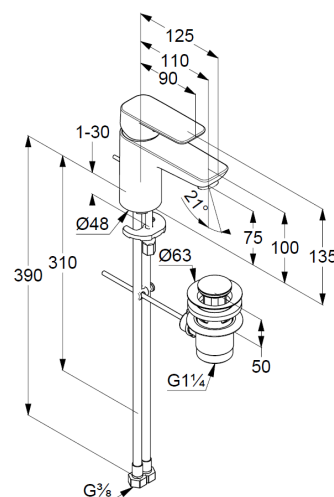

Техкарта

Изделие: KLU DI PURE&STYLE
однорычажный смеситель
на умывальник 75

№ арт.: 40 382 05 75

Поверхность: 05 хром

Описание:

литой рычаг
монтаж на одно отверстие
расход воды 7 л/мин при давлении 3 бара
аэратор M 24 x 1
керамический картридж
с ограничителем горячей воды
донный клапан G 1 1/4
гибкая подводка G 3/8
система быстрого монтажа

Фото

Размеры

График расхода воды

Достоверную информацию уточняйте на santehnica.ru.