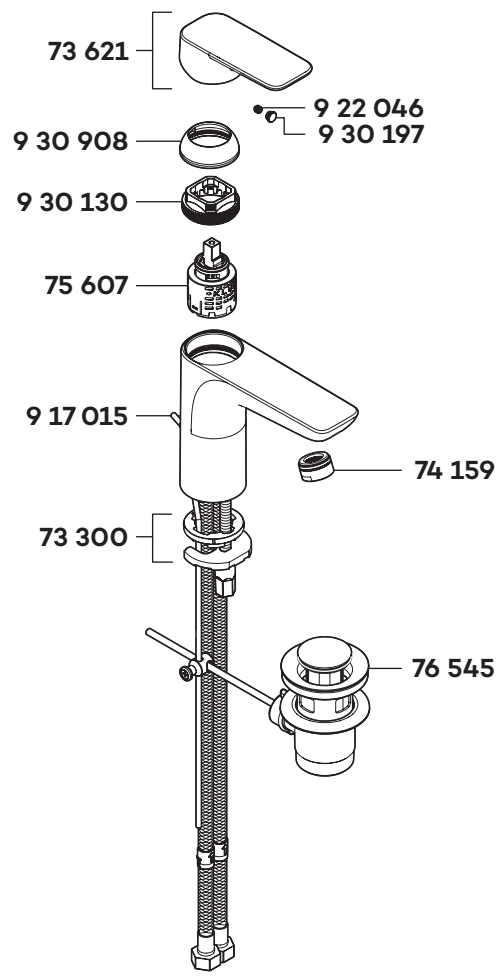

40290

A_4029075

| 40290 | Waschtisch-Einhandmischer DN 15 | single lever basin mixer DN 15 | ééngreeps wastafelmengkraan 1/2" |
|---------|---------------------------------|--------------------------------|----------------------------------|
| 73 300 | Befestigungssatz | assembling set | bevestigingsset |
| 73 621 | Hebel PURE & STYLE | lever PURE & STYLE | greep voor PURE & STYLE |
| 74 159 | Strahlregler M24x1-Z-HC | flow straightener M24x1-Z-HC | straalbreker M24x1-Z-HC |
| 75 607 | Steuereinheit | control units | besturingseenheid |
| 76 545 | Ablaufgarnitur | pop up waste | afvoergarnituur |
| 917 015 | Zugstange | lift rod | trekstang |
| 922 046 | Gewindestift | threading lathe | inbus schroef |
| 930 130 | Spanschraube | screw | spanschroef |
| 930 197 | Markierungsstopfen | red/blue insert | markeringsstop |
| 930 908 | Abdeckkappe | cover cap | afdekkap |