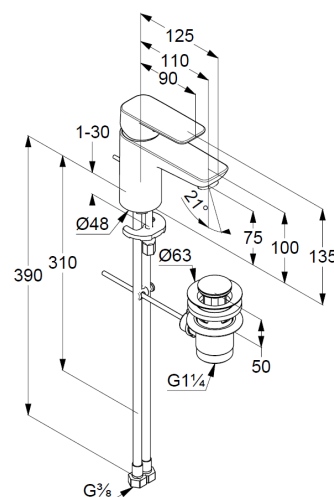

Техкарта

Изделие: KLU DI PURE&STYLE
однорычажный смеситель
на умывальник 75

№ арт.: 40 382 05 75

Поверхность: 05 хром

Описание:

литой рычаг
монтаж на одно отверстие
расход воды 7 л/мин при давлении 3 бара
аэратор М 24 x 1
керамический картридж
с ограничителем горячей воды
донный клапан G 1 1/4
гибкая подводка G 3/8
система быстрого монтажа

Фото

Размеры

График расхода воды

Достоверную информацию уточняйте на santehnica.ru.